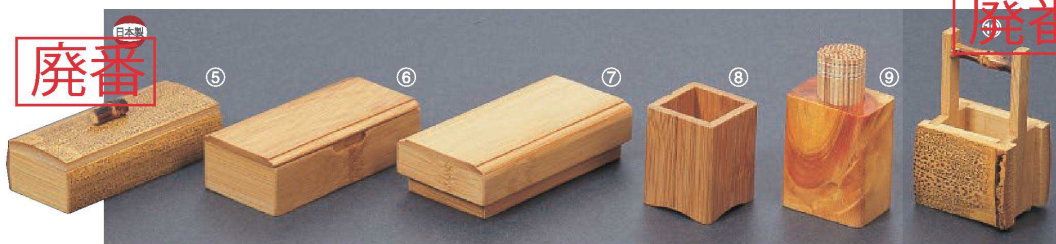

パンフレット番号	問合せ先	電話番号
20607-441	株式会社クイックパック	0564-59-3525

441

www.yamashita-kogei.com

箸立て / 楊枝入れ

26-441-01 (37146)
ロクロ箸立
¥1,150
本体寸法:Φ9xH13.5cm
竹/ウレタン塗装

026-441-2 (37199)
箸立(C)
¥1,300
本体寸法:Φ9.5xH12cm
竹/ウレタン塗装

26-441-03 (37105)
箸立(B)
¥1,150
本体寸法:Φ9xH13.5cm
竹/ウレタン塗装

26-441-04 (37386)
ロクロ箸立(白)(細)
¥1,100
本体寸法:Φ7xH13.5cm
竹/ウレタン塗装

楊枝入れ

卓上用品

26-441-06 (37143)
スス磨楊枝入(合蓋)
¥1,500
本体寸法:W10xD5xH3cm
竹/ウレタン塗装(本体寸法)

26-441-07 (37144)
スス磨楊枝入(深蓋)
¥1,800
本体寸法:W11xD6xH3cm
竹/ウレタン塗装(本体寸法)