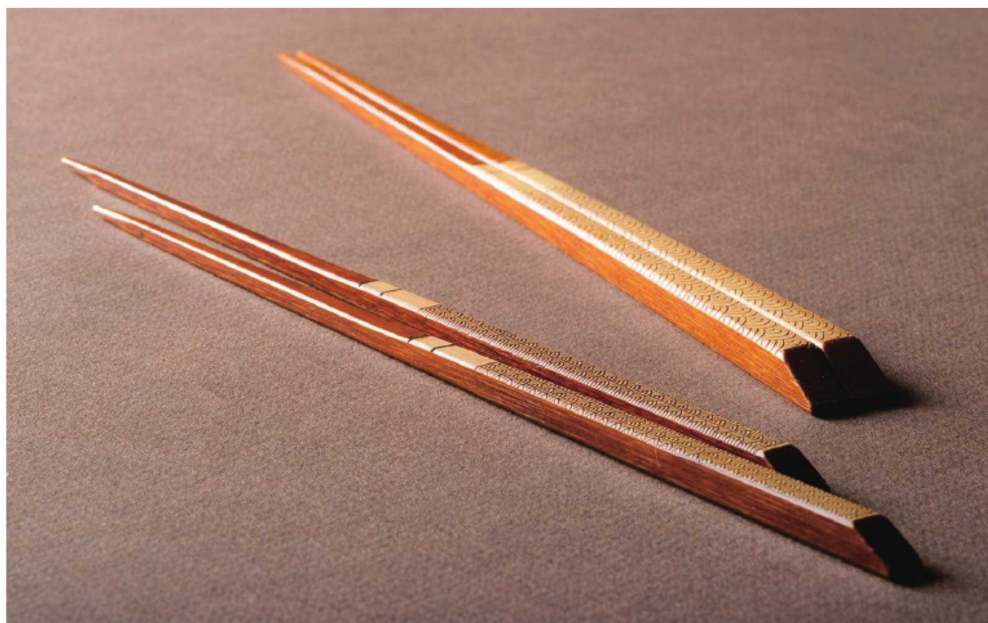

パンフレット番号	問合せ先	電話番号
20607-465	株式会社クイックパック	0564-59-3525

465

www.yamashita-kogei.com

漆塗レーザー彫刻箸

箸

漆塗レーザー彫刻箸

新企画
竹製品
弁当 / 飯器
酒器
寿司 / 麺 / 鍋
木製品
陶磁器 / ガラス
金属
紙製品
演出
調理道具
串 / 包装用品
茶器
お盆 / トレー
卓上用品
箸
カトラリー
各種パーツ
ペーカリー
什器 / 備品
ライフスタイル
artwork
伝統工芸
スポーツ
上質日常品
素材
ロケーション

	① 26-465-01 (275742) 和柄レーザー箸(幾何学)(小) ¥1,850 本体寸法:21cm 竹/漆塗装
	② 26-465-02 (275741) 和柄レーザー箸(花柄)(小) ¥1,850 本体寸法:21cm 竹/漆塗装
	③ 26-465-03 (275243) 和柄レーザー箸(青海波)(小) ¥1,850 本体寸法:21cm 竹/漆塗装
	④ 26-465-04 (275744) 和柄レーザー箸(とんぼ)(小) ¥1,850 本体寸法:21cm 竹/漆塗装
	⑤ 26-465-05 (275743) 和柄レーザー箸(結晶)(小) ¥1,850 本体寸法:21cm 竹/漆塗装
	⑥ 26-465-06 (272158) 和柄レーザー箸(幾何学)(大) ¥1,850 本体寸法:24cm 竹/漆塗装
	⑦ 26-465-07 (272159) 和柄レーザー箸(花柄)(大) ¥1,850 本体寸法:24cm 竹/漆塗装
	⑧ 26-465-08 (275739) 和柄レーザー箸(青海波)(大) ¥1,850 本体寸法:24cm 竹/漆塗装
	⑨ 26-465-09 (275738) 和柄レーザー箸(とんぼ)(大) ¥1,850 本体寸法:24cm 竹/漆塗装
	⑩ 26-465-10 (275740) 和柄レーザー箸(結晶)(大) ¥1,850 本体寸法:24cm 竹/漆塗装

日本製 このページの商品はすべて日本製です。

※このページの商品はMOQ(最低ご注文数量) 5 pcsよりお願いいたします。