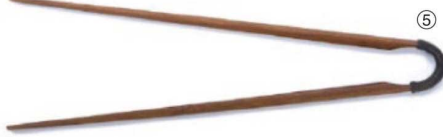

パンフレット番号	問合せ先	電話番号
20607-466	株式会社クイックパック	0564-59-3525

受注生産

26-466-01 (38306)
丸輪箸置
¥160
本体寸法: W5×H4.3cm
竹

②

26-466-02 (272356)
いしずえ箸
¥2,000
本体寸法: 24cm
竹/漆塗装

③

受注生産 26-466-03 (27231)
和風トング
¥1,000
本体寸法: 22.5cm
竹

④

26-466-04 (27381B)
箸トング(拭漆)(小)
¥4,200
本体寸法: 18cm
竹/漆塗装

⑤

26-466-05 (27381A)
箸トング(拭漆)(大)
¥4,200
本体寸法: 24cm
竹/漆塗装

⑥

26-466-06 (27378)
箸トング(糸巻き銀彩)
¥4,800
本体寸法: 24cm
竹/箸先 ポリエステル樹脂塗装
持手部 漆塗装

⑦

26-466-07 (27380B)
箸トング(先黒)
¥4,200
本体寸法: 24cm
竹/箸先 ポリエステル樹脂塗装
持手部 漆塗装

⑧

26-466-08 (27380A)
箸トング(先朱)
¥4,200
本体寸法: 24cm
竹/箸先 ポリエステル樹脂塗装
持手部 漆塗装

⑨

26-466-09 (27379A)
箸トング(朱)
¥4,200
本体寸法: 24cm
竹/箸先 ポリエステル樹脂塗装
持手部 漆塗装

⑩

26-466-10 (27379B)
箸トング(黒)
¥4,200
本体寸法: 24cm
竹/箸先 ポリエステル樹脂塗装
持手部 漆塗装