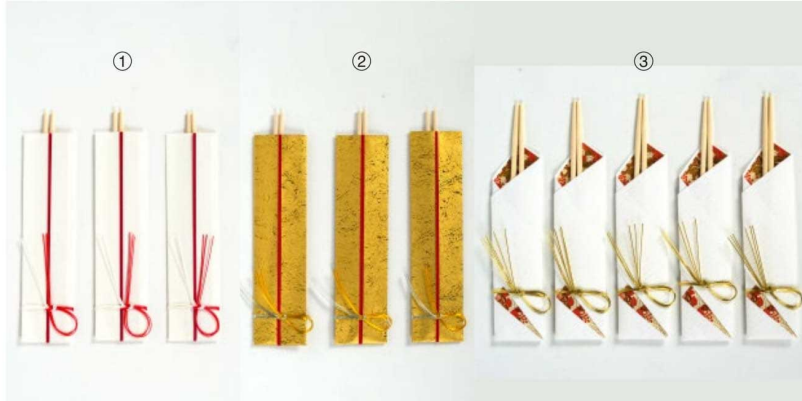

パンフレット番号	問合せ先	電話番号
20607-484	株式会社クイックパック	0564-59-3525

26-484-01 (272774)  
祝水引箸袋(白)  
(3膳セット)(箸付)  
¥410  
本体寸法: W5.5xD22cm  
(単品袋サイズ)  
紙 木(箸は中国製)

26-484-02 (272771)  
祝水引箸袋(金)  
(3膳セット)(箸付)  
¥470  
本体寸法: W5.5xD22cm  
(単品袋サイズ)  
紙 木(箸は中国製)

26-484-03 (272775)  
祝水引箸袋(白花)  
(5膳セット)(箸付)  
¥1,050  
本体寸法: W5xD21cm  
(単品袋サイズ)  
紙 木(箸は中国製)

26-484-04 (272773)  
祝水引箸袋(春)  
(5膳セット)(箸付)  
¥900  
本体寸法: W5xD21cm  
(単品袋サイズ)  
紙 木(箸は中国製)

26-484-05 (272772)  
祝水引箸袋(香)  
(5膳セット)(箸付)  
¥950  
本体寸法: W5xD21cm  
(単品袋サイズ)  
紙 木(箸は中国製)

26-484-06 (27929)  
祝箸3膳セット(C)  
¥750  
本体寸法: W4.5xH25cm  
紙 木(箸は中国製)

26-484-07 (27928)  
祝箸3膳セット(B)  
¥750  
本体寸法: W4.5xH25cm  
紙 木(箸は中国製)

26-484-08 (27927)  
祝箸3膳セット(A)  
¥750  
本体寸法: W4.5xH25cm  
紙 木(箸は中国製)