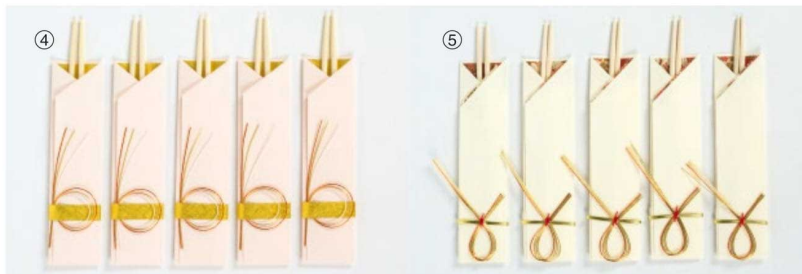

パンフレット番号	問合せ先	電話番号
20607-484	株式会社クイックパック	0564-59-3525

26-484-01 (272774)  
祝水引箸袋(白)  
(3膳セット)(箸付)  
¥410  
本体寸法: W5.5xD22cm  
(単品袋サイズ)  
紙 木(箸は中国製)

26-484-02 (272771)  
祝水引箸袋(金)  
(3膳セット)(箸付)  
¥470  
本体寸法: W5.5xD22cm  
(単品袋サイズ)  
紙 木(箸は中国製)

26-484-03 (272775)  
祝水引箸袋(白花)  
(5膳セット)(箸付)  
¥1,050  
本体寸法: W5xD21cm  
(単品袋サイズ)  
紙 木(箸は中国製)

26-484-04 (272773)  
祝水引箸袋(春)  
(5膳セット)(箸付)  
¥900  
本体寸法: W5xD21cm  
(単品袋サイズ)  
紙 木(箸は中国製)

26-484-05 (272772)  
祝水引箸袋(香)  
(5膳セット)(箸付)  
¥950  
本体寸法: W5xD21cm  
(単品袋サイズ)  
紙 木(箸は中国製)

26-484-06 (27929)  
祝箸3膳セット(C)  
¥750  
本体寸法: W4.5xH25cm  
紙 木(箸は中国製)

26-484-07 (27928)  
祝箸3膳セット(B)  
¥750  
本体寸法: W4.5xH25cm  
紙 木(箸は中国製)

26-484-08 (27927)  
祝箸3膳セット(A)  
¥750  
本体寸法: W4.5xH25cm  
紙 木(箸は中国製)