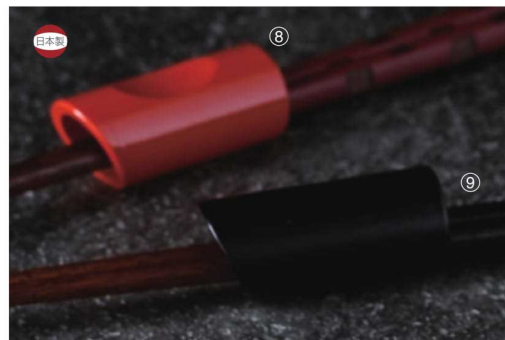

26-486-04 (38318)  
白竹舟型箸置き  
¥300  
本体寸法:6cm  
竹/ウレタン塗装

26-486-05 (381890)  
黒竹漆塗箸置き  
¥300  
本体寸法:6cm  
竹/ウレタン塗装

26-486-06 (38301)  
黒竹漆塗舟型箸置き  
¥380  
本体寸法:6cm  
竹/漆塗装

26-486-07 (38154)  
スス丸竹箸置き  
¥310  
本体寸法:5cm  
竹/ウレタン塗装