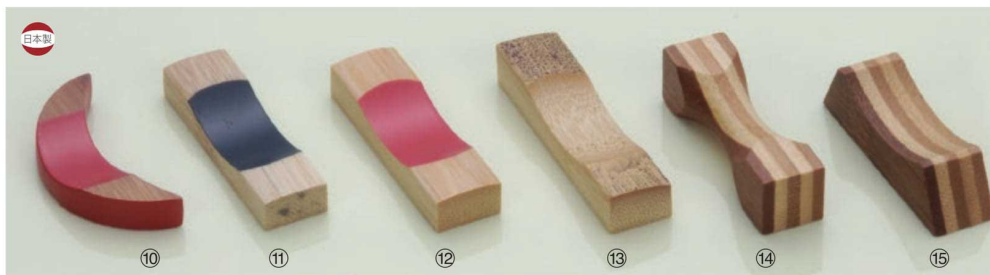

26-486-07 (38154)
スス丸竹箸置き
¥310
本体寸法:5cm
竹/ウレタン塗装

26-486-10 (38114)
三日月箸置き(朱)
¥560
本体寸法:5.5cm
竹/ウレタン塗装

26-486-11 (38174)
中塗箸置き(黒)
¥440
本体寸法:6cm
竹/ウレタン塗装

26-486-12 (38173)
中塗箸置き(朱)
¥440
本体寸法:6cm
竹/ウレタン塗装

26-486-13 (38101)
ゴマ竹箸置き
¥190
本体寸法:6cm
竹/ウレタン塗装

26-486-14 (38100)
ツツミ箸置き
¥190
本体寸法:6cm
竹/ウレタン塗装

26-486-15 (38102)
末広箸置き
¥190
本体寸法:5.5cm
竹/ウレタン塗装

箸置き

箸

新企画
竹製品
弁当 / 飯器
酒器
寿司 / 麺 / 鍋
木製品
陶磁器 / ガラス
金属
紙製品
演出
調理道具
串 / 包装用品
茶器
お盆 / トレー
卓上用品
箸
カトラリー
各種パーツ
ペーカリー
什器 / 備品
ライフスタイル
artwork
伝統工芸
スポーツ
上質日常品
素材
ロケーション