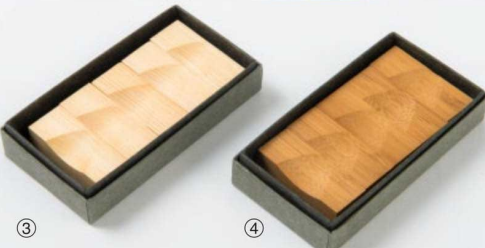

パンフレット番号	問合せ先	電話番号
20607-489	株式会社クイックパック	0564-59-3525

489

www.yamashita-kogei.com

箸置

26-489-01 (38808)  
檜箸入箸置(単品)  
**¥800**  
本体寸法: 4.5cm  
竹/ウレタン塗装

26-489-02 (38809)  
スス竹箸入箸置(単品)  
**¥800**  
本体寸法: 4.5cm  
竹/ウレタン塗装

26-489-03 (38808A)  
檜箸入箸置(5個セット)  
**¥4,400**  
本体寸法: W5.5x10.5xH2cm  
竹/ウレタン塗装

26-489-04 (38809A)  
スス箸入箸置(5個セット)  
**¥4,400**  
本体寸法: W5.5x10.5xH2cm  
竹/ウレタン塗装

箸

26-489-05 (38327A)  
ナチュラル箸置(小枝)  
**¥1,150**  
本体寸法: W5.8xD1xH1.2cm  
木/オイル仕上げ

26-489-06 (38327B)  
ナチュラル箸置(箱舟)  
**¥1,150**  
本体寸法: W4.7xD2.1xH2cm  
木/オイル仕上げ

26-489-07 (38327C)  
ナチュラル箸置(そら豆)  
**¥1,150**  
本体寸法: W4.3xD2.8xH1.5cm  
木/オイル仕上げ

26-489-08 (38327D)  
ナチュラル箸置(しずく)  
**¥1,150**  
本体寸法: W5.4xD3.6xH1.7cm  
木/オイル仕上げ