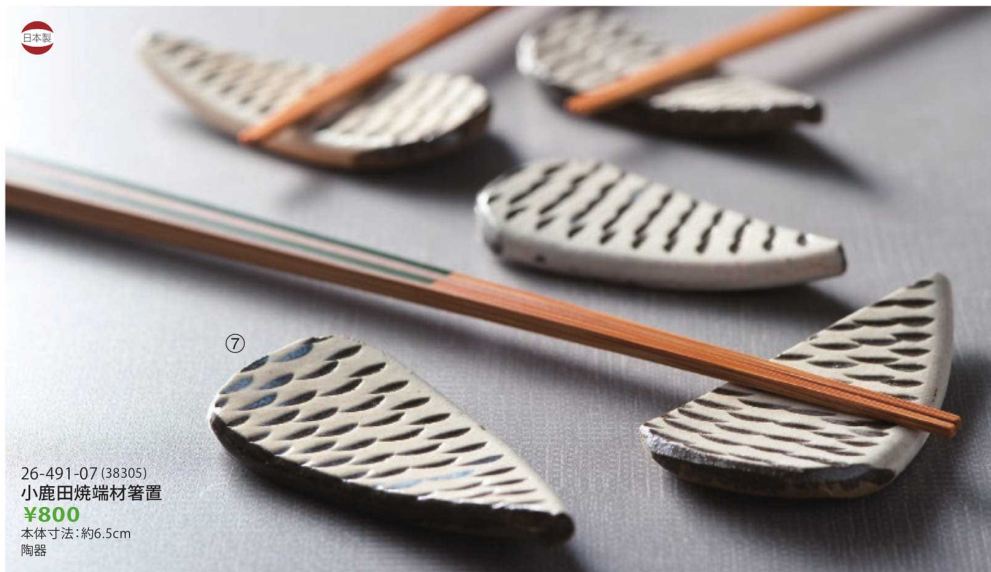

パンフレット番号	問合せ先	電話番号
20607-491	株式会社クイックパック	0564-59-3525

491

www.yamashita-kogei.com

ガラス／陶器

ガラス／陶器

箸

清涼感を演出するガラスの箸置

26-491-01 (381958) ガラス箸置(メダカ) ¥600 本体寸法:3.5cm ガラス	26-491-02 (381959) ガラス箸置(金魚) ¥600 本体寸法:3.5cm ガラス	26-491-03 (381960) ガラス箸置(花火) ¥600 本体寸法:3.5cm ガラス	26-491-04 (381962) ガラス箸置(朝顔) ¥600 本体寸法:3.5cm ガラス	26-491-05 (381961) ガラス箸置(赤トンボ) ¥600 本体寸法:3.5cm ガラス	26-491-06 (381963) ガラス箸置(祭) ¥600 本体寸法:3.5cm ガラス
---	--	--	--	--	---

26-491-07 (38305)
小鹿田焼端材箸置
¥800
本体寸法:約6.5cm
陶器

※ 緑文字の商品は通常と掛率が異なりますのでご確認ください。

- 新企画
- 竹製品
- 弁当／飯器
- 酒器
- 寿司／麺／鍋
- 木製品
- 陶磁器／ガラス
- 金属
- 紙製品
- 演出
- 調理道具
- 串／包装用品
- 茶器
- お盆／トレイ
- 卓上用品
- 箸
- カトラリー
- 各種パーツ
- ペーカリー
- 什器／備品
- ライフスタイル
- artwork
- 伝統工芸
- スポーツ
- 上質日用品
- 素材
- ロケーション