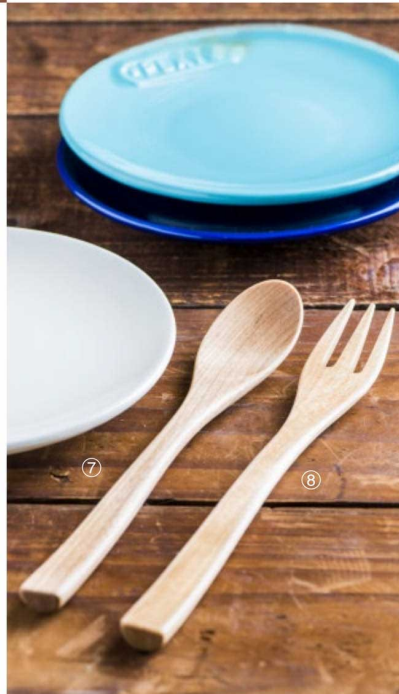

26-513-08 (262704)

木製クラフトパスタフォーク(小)
¥2,700

本体寸法: 各W3.5xD27cm
竹/ウレタン塗装