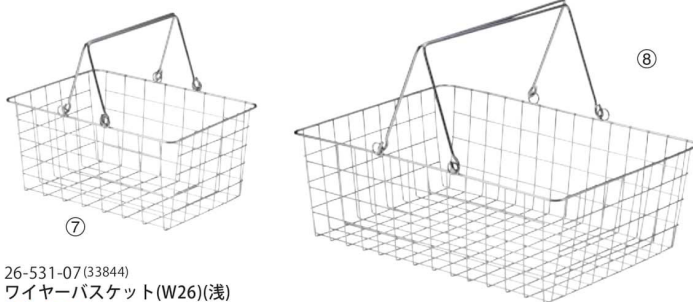

26-531-01 (33839)
ワイヤーバスケット(W27)(白)
¥2,200
本体寸法: W27xD17.5xH9/13.5(23.5)cm
ワイヤー

26-531-02 (33841)
ワイヤーバスケット(W36.5)(白)
¥2,800
本体寸法: W36.5xD23xH11/16.5(31.5)cm
ワイヤー

26-531-03 (33838)
ワイヤーバスケット(W27)(黒)
¥2,200
本体寸法: W27xD17.5xH9/13.5(23.5)cm
ワイヤー

26-531-04 (33840)
ワイヤーバスケット(W36.5)(黒)
¥2,800
本体寸法: W36.5xD23xH11/16.5(31.5)cm
ワイヤー

26-531-05 (33842)
ワイヤーバスケット(W26)(深)
¥2,700
本体寸法: W26xD18xH16/24.5cm
ワイヤー

26-531-06 (33843)
ワイヤーバスケット(W41)(深)
¥4,000
本体寸法: W41xD29xH20/34cm
ワイヤー