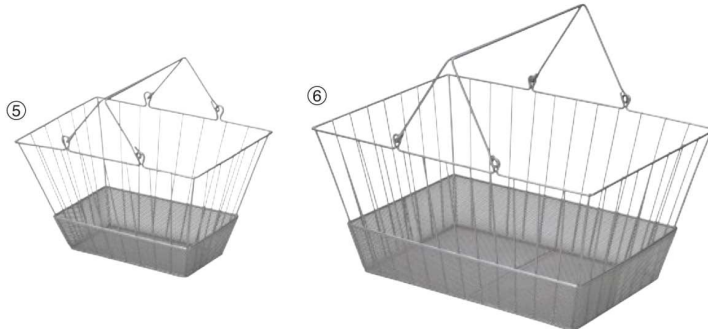

26-531-05 (33842)
ワイヤーバスケット(W26)(深)
¥2,700
本体寸法: W26xD18xH16/24.5cm
ワイヤー

26-531-06 (33843)
ワイヤーバスケット(W41)(深)
¥4,000
本体寸法: W41xD29xH20/34cm
ワイヤー