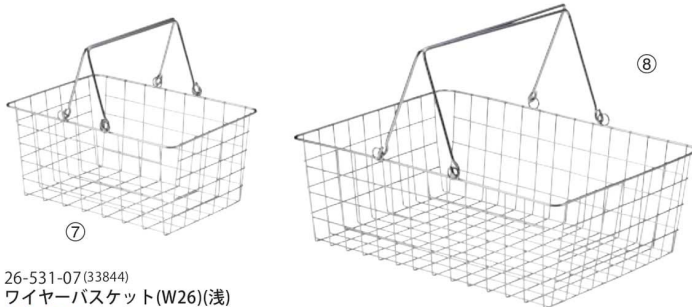

パンフレット番号	問合せ先	電話番号
20607-531	株式会社クイックパック	0564-59-3525

531

www.yamashita-kogei.com

ワイヤーバスケット

ベーカリー

- 新企画
- 竹製品
- 弁当 / 飯器
- 酒器
- 寿司 / 麺 / 鍋
- 木製品
- 陶磁器 / ガラス
- 金属
- 紙製品
- 演出
- 調理道具
- 串 / 包装用品
- 茶器
- お盆 / トレー
- 卓上用品
- 箸
- カトラリー
- 各種パーツ
- ベーカリー
- 什器 / 備品
- ライフスタイル
- artwork
- 伝統工芸
- スポーツ
- 上質日用品
- 素材
- ロケーション

26-531-01 (33839)
ワイヤーバスケット(W27)(白)
¥2,200
本体寸法: W27xD17.5xH9/13.5(23.5)cm
ワイヤー

26-531-02 (33841)
ワイヤーバスケット(W36.5)(白)
¥2,800
本体寸法: W36.5xD23xH11/16.5(31.5)cm
ワイヤー

26-531-03 (33838)
ワイヤーバスケット(W27)(黒)
¥2,200
本体寸法: W27xD17.5xH9/13.5(23.5)cm
ワイヤー

26-531-04 (33840)
ワイヤーバスケット(W36.5)(黒)
¥2,800
本体寸法: W36.5xD23xH11/16.5(31.5)cm
ワイヤー

26-531-05 (33842)
ワイヤーバスケット(W26)(深)
¥2,700
本体寸法: W26xD18xH16/24.5cm
ワイヤー

26-531-06 (33843)
ワイヤーバスケット(W41)(深)
¥4,000
本体寸法: W41xD29xH20/34cm
ワイヤー

26-531-08(33846)
ワイヤーバスケット(W36)
¥3,000
本体寸法: W36xD26xH12cm
ワイヤー

26-531-07(33844)
ワイヤーバスケット(W26)(浅)
¥1,900
本体寸法: W26xD18xH12cm
ワイヤー

26-531-09(33847)
ワイヤーバスケット(W16.5)
¥1,100
本体寸法: W16.5xD13xH8.5/15cm
ワイヤー