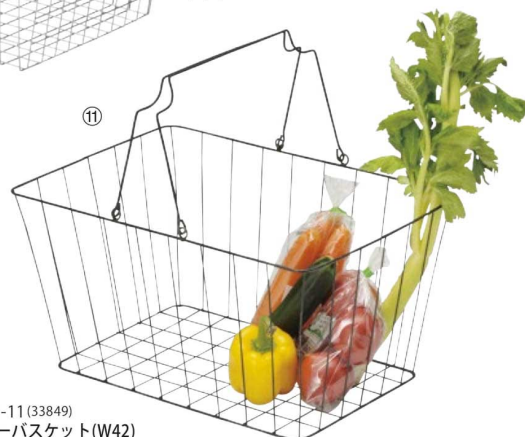

26-531-08(33846)
ワイヤーバスケット(W36)
¥3,000
本体寸法: W36xD26xH12cm
ワイヤー

26-531-11(33849)
ワイヤーバスケット(W42)
¥3,500
本体寸法: W42xD30xH22/39cm
ワイヤー

輸入品 このページの商品はすべて輸入品です。

※青文字の商品は通常と掛率が異なりますのでご確認ください。