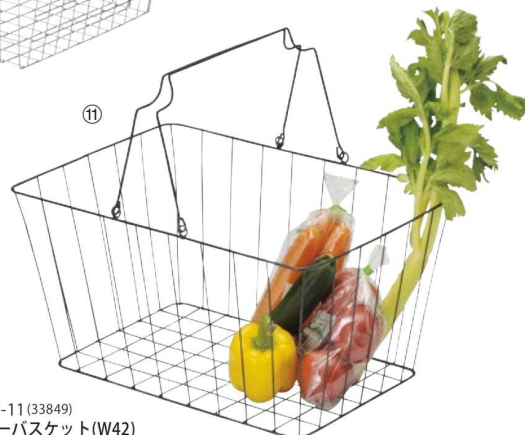

26-531-11(33849)
ワイヤーバスケット(W42)
¥3,500
本体寸法: W42xD30xH22/39cm
ワイヤー

輸入品 このページの商品はすべて輸入品です。

※青文字の商品は通常と掛率が異なりますのでご確認ください。