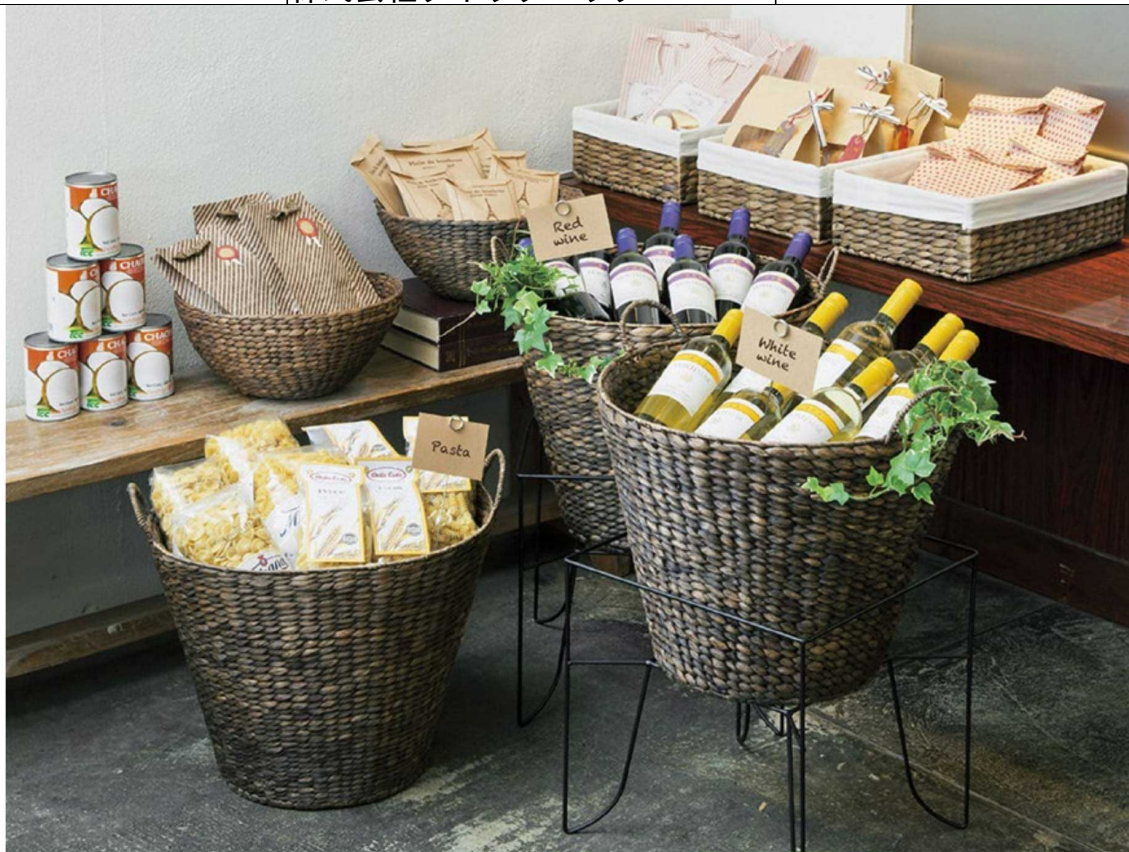

パンフレット番号	問合せ先	電話番号
20607-533	株式会社クイックパック	0564-59-3525

533

スタンドバスケット

ベーカリー

- 新企画
- 竹製品
- 弁当 / 飯器
- 酒器
- 寿司 / 麺 / 鍋
- 木製品
- 陶磁器 / ガラス
- 金属
- 紙製品
- 演出
- 調理道具
- 串 / 包装用品
- 茶器
- お盆 / トレー
- 卓上用品
- 箸
- カトラリー
- 各種パーツ
- ベーカリー
- 什器 / 備品
- ライフスタイル
- artwork
- 伝統工芸
- スポーツ
- 上質日常品
- 素材
- ロケーション

店頭をおしゃれに演出する立体スタンド。
A・B・Cタイプともに対応いたします。

26-533-01 (33798)
ワイヤースタンド(A)
¥6,500
本体寸法: Φ37xH37cm
ワイヤー

26-533-02 (33726)
ワイヤースタンド(B)
¥6,800
本体寸法: W37xD37xH37cm
ワイヤー

26-533-03 (33799)
ワイヤースタンド(C)
¥10,000
本体寸法: W37xD37xH60cm
ワイヤー

26-533-04 (33801)
煮柳スタンドバスケット(A)
¥5,300
本体寸法: Φ45xH36/44cm
スモーク煮柳

26-533-05 (33675)
柳スタンドバスケット(A)
¥4,800
本体寸法: Φ45xH36/44cm
柳

26-533-06 (33800)
コボスタンドバスケット(A)
¥18,000
本体寸法: Φ45xH36/44cm
コボグレー

輸入品 このページの商品はすべて輸入品です。