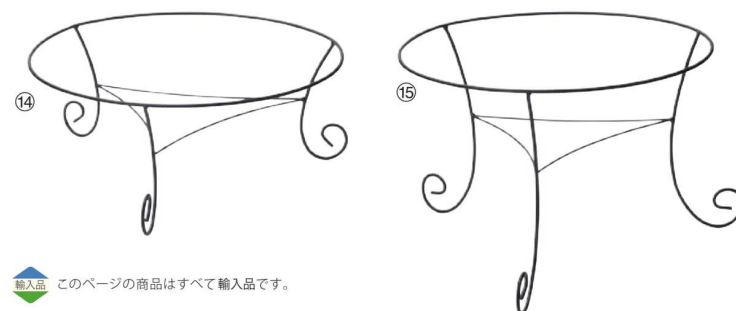

パンフレット番号	問合せ先	電話番号
20607-536	株式会社クイックパック	0564-59-3525

- 26-536-01 (33823)  
ディスプレイボックス(W15)  
**¥1,500**  
本体寸法: W15xD15xH15cm  
杉
- 26-536-02 (33824)  
ディスプレイボックス(W20)  
**¥2,000**  
本体寸法: W20xD15xH20cm  
杉
- 26-536-03 (33825)  
ディスプレイボックス(W40)  
**¥3,000**  
本体寸法: W40xD15xH20cm  
杉
- 26-536-04 (33826)  
樹脂スタンド  
バスケット(W40)  
**¥4,000**  
本体寸法: W40xD30xH3.5cm  
PP
- 26-536-05 (33827)  
樹脂スタンドバスケット(W21)  
**¥2,200**  
本体寸法: W21xD30xH3/10cm  
PP

- 26-536-06 (33828)  
樹脂スタンドバスケット(Φ38)(茶)  
**¥4,500**  
本体寸法: Φ38xH6cm  
PP
- 26-536-07 (33830)  
樹脂スタンドバスケット(Φ50)(茶)  
**¥6,000**  
本体寸法: Φ50xH6cm  
PP
- 26-536-08 (33832)  
籐スタンドバスケット(Φ40)(茶)  
**¥10,000**  
本体寸法: Φ40xH1.5cm  
籐
- 26-536-09 (33834)  
籐スタンドバスケット(Φ50)(茶)  
**¥16,500**  
本体寸法: Φ50xH8cm  
籐
- 26-536-10 (33829)  
樹脂スタンドバスケット(Φ38)(白)  
**¥4,500**  
本体寸法: Φ38xH6cm  
PP
- 26-536-11 (33831)  
樹脂スタンドバスケット(Φ50)(白)  
**¥6,000**  
本体寸法: Φ50xH6cm  
PP
- 26-536-12 (33833)  
籐スタンドバスケット(Φ40)(白)  
**¥8,000**  
本体寸法: Φ40xH1.5cm  
籐
- 26-536-13 (33835)  
籐スタンドバスケット(Φ50)(白)  
**¥13,000**  
本体寸法: Φ50xH8cm  
籐

- 26-536-14 (33836)  
ワイヤースタンド(Φ37)(低)  
**¥4,000**  
本体寸法: Φ37xH15cm  
ワイヤー
- 26-536-15 (33837)  
ワイヤースタンド(Φ37)(高)  
**¥5,000**  
本体寸法: Φ37xH25cm  
ワイヤー

輸入品 このページの商品はすべて輸入品です。

ディスプレイボックス

ベーカリー

新企画
竹製品
弁当 / 飯器
酒器
寿司 / 鍋
木製品
陶磁器 / ガラス
金属
紙製品
演出
調理道具
串 / 包装用品
茶器
お盆 / トレー
卓上用品
箸
カトラリー
各種パーツ
ベーカリー
什器 / 備品
ライフスタイル
artwork
伝統工芸
スポーツ
上質日用品
素材
ロケーション