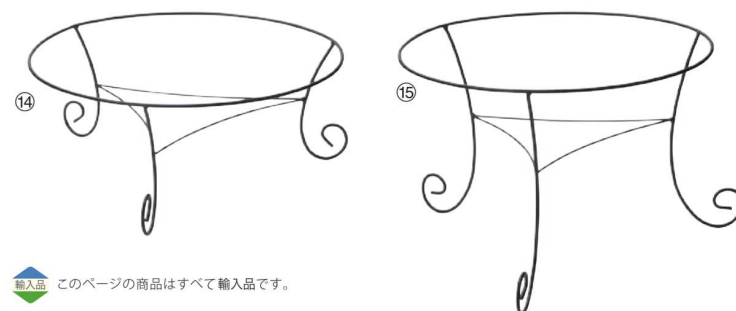

| | | |
|-----------|-------------|--------------|
| パンフレット番号 | 問合せ先 | 電話番号 |
| 20607-536 | 株式会社クイックパック | 0564-59-3525 |

- 26-536-01 (33823)
ディスプレイボックス(W15)
¥1,500
本体寸法: W15xD15xH15cm
杉
- 26-536-02 (33824)
ディスプレイボックス(W20)
¥2,000
本体寸法: W20xD15xH20cm
杉
- 26-536-03 (33825)
ディスプレイボックス(W40)
¥3,000
本体寸法: W40xD15xH20cm
杉
- 26-536-04 (33826)
樹脂スタンド
バスケット(W40)
¥4,000
本体寸法: W40xD30xH3.5cm
PP
- 26-536-05 (33827)
樹脂スタンドバスケット(W21)
¥2,200
本体寸法: W21xD30xH3/10cm
PP

- 26-536-06 (33828)
樹脂スタンドバスケット(Φ38)(茶)
¥4,500
本体寸法: Φ38xH6cm
PP
- 26-536-07 (33830)
樹脂スタンドバスケット(Φ50)(茶)
¥6,000
本体寸法: Φ50xH6cm
PP
- 26-536-08 (33832)
籐スタンドバスケット(Φ40)(茶)
¥10,000
本体寸法: Φ40xH1.5cm
籐
- 26-536-09 (33834)
籐スタンドバスケット(Φ50)(茶)
¥16,500
本体寸法: Φ50xH8cm
籐
- 26-536-10 (33829)
樹脂スタンドバスケット(Φ38)(白)
¥4,500
本体寸法: Φ38xH6cm
PP
- 26-536-11 (33831)
樹脂スタンドバスケット(Φ50)(白)
¥6,000
本体寸法: Φ50xH6cm
PP
- 26-536-12 (33833)
籐スタンドバスケット(Φ40)(白)
¥8,000
本体寸法: Φ40xH1.5cm
籐
- 26-536-13 (33835)
籐スタンドバスケット(Φ50)(白)
¥13,000
本体寸法: Φ50xH8cm
籐

- 26-536-14 (33836)
ワイヤースタンド(Φ37)(低)
¥4,000
本体寸法: Φ37xH15cm
ワイヤー
- 26-536-15 (33837)
ワイヤースタンド(Φ37)(高)
¥5,000
本体寸法: Φ37xH25cm
ワイヤー

輸入品 このページの商品はすべて輸入品です。

ディスプレイボックス

ベーカリー

| |
|-----------|
| 新企画 |
| 竹製品 |
| 弁当 / 飯器 |
| 酒器 |
| 寿司 / 鍋 |
| 木製品 |
| 陶磁器 / ガラス |
| 金属 |
| 紙製品 |
| 演出 |
| 調理道具 |
| 串 / 包装用品 |
| 茶器 |
| お盆 / トレー |
| 卓上用品 |
| 箸 |
| カトラリー |
| 各種パーツ |
| ベーカリー |
| 什器 / 備品 |
| ライフスタイル |
| artwork |
| 伝統工芸 |
| スポーツ |
| 上質日用品 |
| 素材 |
| ロケーション |