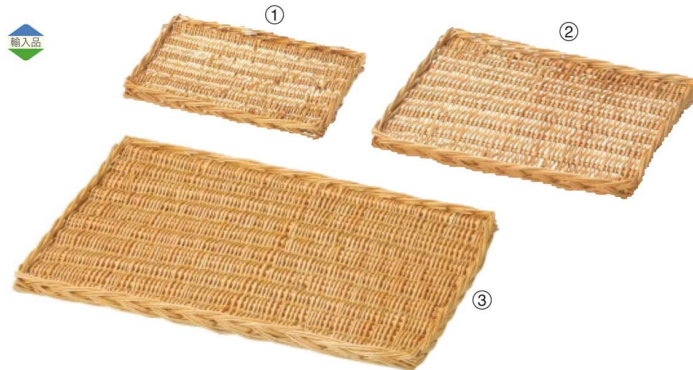

パンフレット番号	問合せ先	電話番号
20607-540	株式会社クイックパック	0564-59-3525

26-540-07 (33496) コットンナプキン (ベージュ)22x22 **¥500** 本体寸法: W22xD22cm 綿麻

26-540-08 (33497) コットンナプキン (ベージュ)45x45 **¥800** 本体寸法: W45xD45cm 綿麻

26-540-09 (33498) コットンナプキン (ベージュ)30x20 **¥600** 本体寸法: W30xD20cm 綿麻

26-540-10 (33499) コットンナプキン (ベージュ)40x30 **¥1,000** 本体寸法: W40xD30cm 綿麻

26-540-11 (33500) コットンナプキン (ベージュ)40x60 **¥1,200** 本体寸法: W40xD60cm 綿麻

26-540-12 (33496A) コットンナプキン (ブラウン)22x22 **¥500** 本体寸法: W22xD22cm 綿麻

26-540-13 (33497A) コットンナプキン (ブラウン)45x45 **¥800** 本体寸法: W45xD45cm 綿麻

26-540-14 (33498A) コットンナプキン (ブラウン)30x20 **¥600** 本体寸法: W30xD20cm 綿麻

26-540-15 (33499A) コットンナプキン (ブラウン)40x30 **¥1,000** 本体寸法: W40xD30cm 綿麻

26-540-16 (33500A) コットンナプキン (ブラウン)40x60 **¥1,200** 本体寸法: W40xD60cm 綿麻

26-540-01 (33486) 柳ペーカリートレイ30x20 **¥1,200** 本体寸法: W30xD20xH3cm 柳

26-540-02 (33487) 柳ペーカリートレイ40x30 **¥2,100** 本体寸法: W40xD30xH3cm 柳

26-540-03 (33488) 柳ペーカリートレイ60x40 **¥3,300** 本体寸法: W60xD40xH3cm 柳