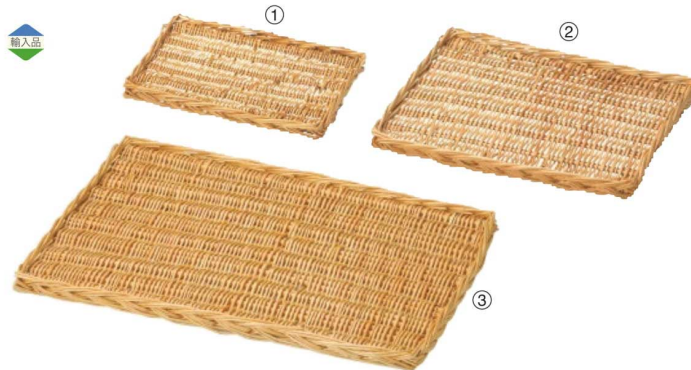

パンフレット番号	問合せ先	電話番号
20607-540	株式会社クイックパック	0564-59-3525

26-540-07 (33496) コットンナプキン (ベージュ)22x22 **¥500** 本体寸法: W22xD22cm 綿麻

26-540-08 (33497) コットンナプキン (ベージュ)45x45 **¥800** 本体寸法: W45xD45cm 綿麻

26-540-09 (33498) コットンナプキン (ベージュ)30x20 **¥600** 本体寸法: W30xD20cm 綿麻

26-540-10 (33499) コットンナプキン (ベージュ)40x30 **¥1,000** 本体寸法: W40xD30cm 綿麻

26-540-11 (33500) コットンナプキン (ベージュ)40x60 **¥1,200** 本体寸法: W40xD60cm 綿麻

26-540-12 (33496A) コットンナプキン (ブラウン)22x22 **¥500** 本体寸法: W22xD22cm 綿麻

26-540-13 (33497A) コットンナプキン (ブラウン)45x45 **¥800** 本体寸法: W45xD45cm 綿麻

26-540-14 (33498A) コットンナプキン (ブラウン)30x20 **¥600** 本体寸法: W30xD20cm 綿麻

26-540-15 (33499A) コットンナプキン (ブラウン)40x30 **¥1,000** 本体寸法: W40xD30cm 綿麻

26-540-16 (33500A) コットンナプキン (ブラウン)40x60 **¥1,200** 本体寸法: W40xD60cm 綿麻

26-540-01 (33486) 柳ペーカリートレイ30x20 **¥1,200** 本体寸法: W30xD20xH3cm 柳

26-540-02 (33487) 柳ペーカリートレイ40x30 **¥2,100** 本体寸法: W40xD30xH3cm 柳

26-540-03 (33488) 柳ペーカリートレイ60x40 **¥3,300** 本体寸法: W60xD40xH3cm 柳