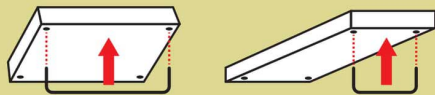

パンフレット番号	問合せ先	電話番号
20607-541	株式会社クイックパック	0564-59-3525

541

www.yamashita-kogei.com

機能ラタントレー

ベーカリー

浅型

26-541-01 (33886)

ナチュラルラタントレー(W25)(浅型)

¥1,400

本体寸法: W25xD18xH4cm

籐

26-541-02 (33887)

ナチュラルラタントレー(W40)(浅型)

¥3,000

本体寸法: W40xD28xH5cm

籐

26-541-03 (33888)

ナチュラルラタントレー(W46)(浅型)

¥4,100

本体寸法: W46xD33xH5.5cm

籐

深型

26-541-04 (33533)

ナチュラルラタントレー(W34)(深型)

¥2,400

本体寸法: W34xD24xH7.5cm

籐

26-541-05 (33610)

ナチュラルラタントレー(W42)(深型)

¥4,000

本体寸法: W42xD30xH9cm

籐

26-541-06 (33611)

ナチュラルラタントレー(W47)(深型)

¥4,600

本体寸法: W47xD35xH10cm

籐

26-541-07 (33532)

ナチュラルラタントレー(W22)(深型)

¥1,300

本体寸法: W22xD16xH6cm

籐

- 新企画
- 竹製品
- 弁当 / 飯器
- 酒器
- 寿司 / 麺 / 鍋
- 木製品
- 陶磁器 / ガラス
- 金属
- 紙製品
- 演出
- 調理道具
- 串 / 包装用品
- 茶器
- お盆 / トレー
- 卓上用品
- 箸
- カトラリー
- 各種パーツ
- ベーカリー
- 什器 / 備品
- ライフスタイル
- artwork
- 伝統工芸
- スポーツ
- 上質日用品
- 素材
- ロケーション

製品裏の穴に陳列用脚を差し込むと、どちらの向きでも傾斜を付けられます。

3way

26-541-08 (33615)

3WAYラタントレー(W30)

¥5,500

本体寸法: W30xD20xH5/7cm

籐/ワイヤー

26-541-09 (33617)

3WAYラタントレー(W40)

¥7,200

本体寸法: W40xD30xH5/7cm

籐/ワイヤー

26-541-10 (33619)

3WAYラタントレー(W60)

¥10,000

本体寸法: W60xD40xH5/7cm

籐/ワイヤー

26-541-11 (33616)

3WAYラタントレー(W30)(布付)

¥6,100

本体寸法: W30xD20xH5/7cm

籐 綿 麻/ワイヤー

26-541-12 (33618)

3WAYラタントレー(W40)(布付)

¥8,200

本体寸法: W40xD30xH5/7cm

籐 綿 麻/ワイヤー

産地
日本

26-541-13 (33620)

3WAYラタントレー(W60)(布付)

¥11,200

本体寸法: W60xD40xH5/7cm

籐 綿 麻/ワイヤー

※青文字の商品は通常と掛率が異なりますのでご確認ください。