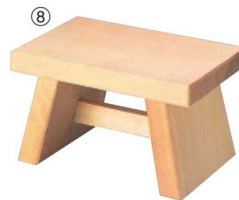

26-565-01 (52723)
いたわり風呂イス
¥12,500
本体寸法: W30xD24xH37.5cm
木

26-565-02 (52724)
サワラ風呂イス(大)
¥5,200
本体寸法: W30xD18xH17.5cm
木

26-565-03 (52728)
檜風呂イス(小)
¥7,000
本体寸法: W30xD18xH19cm
木

26-565-04 (52893)
檜風呂イス(大)
¥10,500
本体寸法: W30xD18xH30cm
木

26-565-05 (52892)
檜風呂イス(中)
¥8,300
本体寸法: W30xD18xH24cm
木

26-565-06 (528351)
樹脂風呂イス(小)
¥5,300
本体寸法: W25xD16.5xH15cm
樹脂

26-565-07 (528352)
樹脂風呂イス(大)
¥9,000
本体寸法: W30xD18.7xH22.2cm
樹脂

26-565-08 (528353)
白木風呂イス
¥4,100
本体寸法: W26xD17xH15.5cm
木