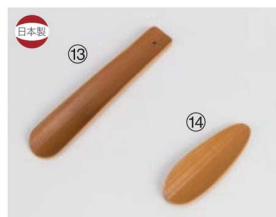

26-574-04 (424302)
木製クツペラ
(人口節)(目摺)
¥1,200
本体寸法:68cm
木/漆塗装

26-574-05 (424306)
鉄刀木スリム
ロングクツペラ
¥3,600
本体寸法:72cm
木/ウレタン塗装

26-574-06 (40314)
ススクツペラ (C)
¥1,700
本体寸法:70cm
竹/ウレタン塗装

26-574-07 (421472)
ストレートクツペラ (大)
¥1,850
本体寸法:70cm
竹/ウレタン塗装

26-574-08 (421471)
ストレートクツペラ (小)
¥1,350
本体寸法:50cm
竹/ウレタン塗装

26-574-09 (40152)
ススクツペラ (A)
¥1,400
本体寸法:46cm
竹/ウレタン塗装

26-574-10 (40905)
ススクツペラ (B)
¥1,200
本体寸法:49cm
竹/ウレタン塗装

26-574-11 (423229)
クラフトクツペラ (中) (カバ)
¥8,100
本体寸法:40cm
木