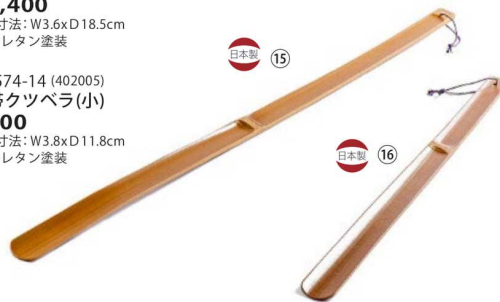

26-574-14 (402005)
携帯クツペラ (小)
¥900
本体寸法: W3.8xD11.8cm
竹/ウレタン塗装

26-574-16 (423485)
ストレートクツペラ (中)
¥1,600
本体寸法: W56xD3.8cm
竹/ウレタン塗装

日本製 15

日本製 16

靴ベラ

什器 / 備品

- 新企画
- 竹製品
- 弁当 / 飯器
- 酒器
- 寿司 / 箱 / 鍋
- 木製品
- 陶磁器 / ガラス
- 金属
- 紙製品
- 演出
- 調理道具
- 串 / 包装用品
- 茶器
- お盆 / トレー
- 卓上用品
- 箸
- カトラリー
- 各種ハーツ
- ペーカリー
- 什器 / 備品
- ライフスタイル
- artwork
- 伝統工芸
- スポーツ
- 上質日常品
- 素材
- ロケーション

※青文字の商品は通常と掛率が異なりますのでご確認ください。