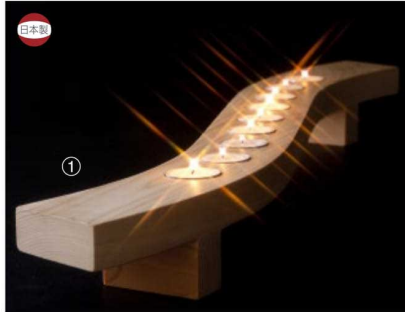

26-579-01 (521246)  
ウェーブキャンドル  
¥7,500  
本体寸法: W80xD7xH7cm  
木(キャンドル付)

26-579-02 (183249)  
新若竹三連燭台  
¥3,500  
本体寸法: W30xD10xH5cm  
竹/ウレタン塗装

26-579-03 (183250)  
新若竹五連燭台  
¥6,800  
本体寸法: W48xD10xH5cm  
竹/ウレタン塗装