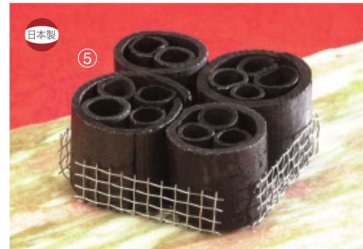

パンフレット番号	問合せ先	電話番号
20607-590	株式会社クイックパック	0564-59-3525

26-590-01 (711340)
白竹ミニ鶴首
¥7,400
本体寸法: Φ9xH12cm
竹(箱入)

26-590-02 (711350)
虎竹ミニ鶴首
¥7,800
本体寸法: Φ9xH12cm
竹(箱入)

26-590-03 (711360)
白竹末広籠
¥8,700
本体寸法: Φ9xH12cm
竹(箱入)

26-590-04 (71514)
虎竹末広籠
¥9,400
本体寸法: Φ9xH12cm
竹(箱入)

26-590-05 (426631)
華飾り炭
¥1,000
本体寸法: W8.5xD8.5xH3.5cm
竹炭

趣のある演出炭です。水を浄化する作用があるので、花生けの剣山の代わりに使用することもできます。

56-590-06 (426099)
壁掛け籠(ヒモ付)
¥1,350
本体寸法: Φ12.8xH6cm
竹