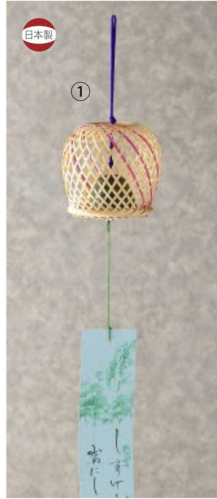

パンフレット番号	問合せ先	電話番号
20607-602	株式会社クイックパック	0564-59-3525

26-602-01 (40171)  
白竹風鈴(赤線入)  
¥3,300  
本体寸法: Φ8xH8cm  
竹 鉄 紙(箱入)

26-602-02 (40417)  
ニューかたつむり風鈴  
¥2,950  
本体寸法: W11xH11cm  
竹 鉄 紙(箱入)

26-602-03 (40359)  
糸車風鈴  
¥2,000  
本体寸法: Φ8xH8cm  
竹 鉄 紙(箱入)

26-602-04 (423033)  
黒竹五本立風鈴  
¥2,800  
本体寸法: W5xH17cm  
竹 鉄 紙/ 漆塗装(箱入)

26-602-05 (421244)  
ことり風鈴  
¥2,000  
本体寸法: W9xH7cm  
竹 木 鉄 紙(箱入)

26-602-06 (251072)  
焼竹風鈴掛(B)  
オープン価格  
本体寸法: W30xH50cm  
竹

26-602-07 (251071)  
焼竹風鈴掛(三連)  
オープン価格  
本体寸法: W30xD19xH50cm  
竹