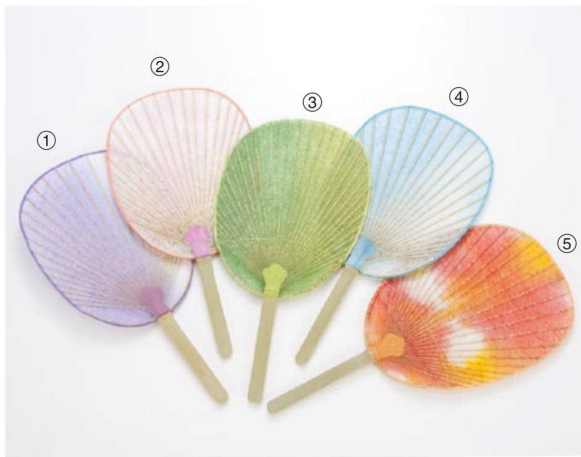

26-603-01 (423360)
羽衣うちわ(小判)
(小) (パープル)
¥1,500
本体寸法: W14.5xD19/29cm
竹 手すき和紙

26-603-02 (423358)
羽衣うちわ(小判)
(小) (ピンク)
¥1,500
本体寸法: W14.5xD19/29cm
竹 手すき和紙

26-603-03 (423359)
羽衣うちわ(小判)
(小) (グリーン)
¥1,500
本体寸法: W14.5xD19/29cm
竹 手すき和紙

26-603-04 (423361)
羽衣うちわ(小判)
(小) (ブルー)
¥1,500
本体寸法: W14.5xD19/29cm
竹 手すき和紙

26-603-05 (423357)
羽衣うちわ(小判)
(小) (オレンジ)
¥1,500
本体寸法: W14.5xD19/29cm
竹 手すき和紙

26-603-06 (423360A)
羽衣うちわ(小判)
(大) (パープル)
¥2,000
本体寸法: W17.5xD27.5/39cm
竹 手すき和紙

26-603-07 (423358A)
羽衣うちわ(小判)
(大) (ピンク)
¥2,000
本体寸法: W17.5xD27.5/39cm
竹 手すき和紙

26-603-08 (423359A)
羽衣うちわ(小判)
(大) (グリーン)
¥2,000
本体寸法: W17.5xD27.5/39cm
竹 手すき和紙

26-603-09 (423361A)
羽衣うちわ(小判)
(大) (ブルー)
¥2,000
本体寸法: W17.5xD27.5/39cm
竹 手すき和紙