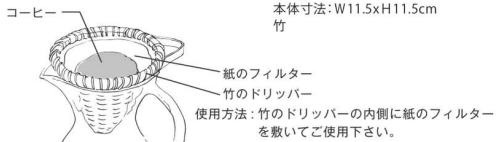

artwork

伝統工芸

スポーツ

上質日用品

素材

ロケーション

26-061-01 (231016)
スス竹合板トレイ(小)
¥5,600
本体寸法: W20xD27xH1cm
竹/ウレタン塗装

26-061-02 (231017)
スス竹合板トレイ(中)
¥5,800
本体寸法: W22xD32xH1cm
竹/ウレタン塗装

26-061-03 (231018)
スス竹合板トレイ(大)
¥6,800
本体寸法: W30xD40xH1cm
竹/ウレタン塗装

26-061-04 (422390A)
竹製コーヒードリッパー(小)
¥5,800
本体寸法: W11.5xH11.5cm
竹

26-061-05 (423487)
バンブードリッパー
¥9,900
本体寸法: W11.5xH11.5cm
竹

ドリップ方式ポット

お茶を淹れる感覚でコーヒーを淹れることが出来ます。
紙のフィルターはコーヒーに含まれる旨み(油分)まで吸収してしまう特性がありますが、このポットは丸網を二重構造でポット内部に貼ることで、全ての旨みを注ぐ淹れ方を楽しめます。

26-061-06 (451629)
ドリッパーポット(白)
¥3,500
本体寸法: W15.4xD8.5xH9.8cm
陶器(320cc)

26-061-07 (451630)
ドリッパーポット(いぶし)
¥3,500
本体寸法: W15.4xD8.5xH9.8cm
陶器(320cc)