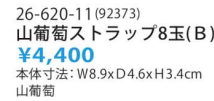

26-620-03 (92365)  
山葡萄ウォレット(C)  
¥39,000  
本体寸法: W21xD4xH11cm  
山葡萄(乱れ織)(沢皮)

26-620-04 (92366)  
山葡萄ウォレット(D)  
¥33,000  
本体寸法: W21xD4xH11cm  
山葡萄(連続拵網代編)(削皮)

26-620-05 (91485)  
山葡萄ウォレット(小)  
¥31,000  
本体寸法: W22.5xD3.5xH12cm  
山葡萄(網代編)(削皮)

26-620-06 (92367)  
山葡萄ストラップ1連  
¥2,200  
本体寸法: W13.3xD5.1xH1.3cm  
山葡萄

26-620-07 (92368)  
山葡萄ストラップ3玉(B)  
¥2,750  
本体寸法: W10.2xD6.3xH2.2cm  
山葡萄

26-620-08 (92369)  
山葡萄ストラップ3玉(A)  
¥2,600  
本体寸法: W11.3xD7.1xH2.8cm  
山葡萄

26-620-09 (92371)  
山葡萄ストラップ5玉(B)  
¥3,700  
本体寸法: W11.1xD4.6xH3cm  
山葡萄

26-620-10 (92372)  
山葡萄ストラップ5玉(A)  
¥3,700  
本体寸法: W10.3xD4.5xH3.1cm  
山葡萄

26-620-11 (92373)  
山葡萄ストラップ8玉(B)  
¥4,400  
本体寸法: W8.9xD4.6xH3.4cm  
山葡萄