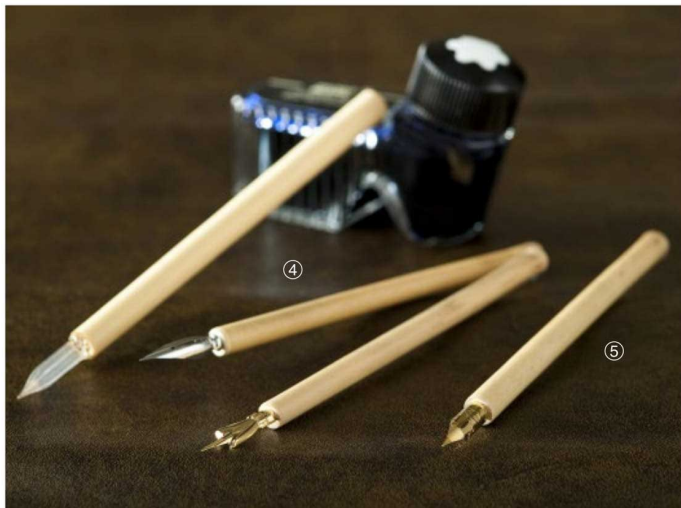

03 (422533) 晒竹つけペン(小) ¥1,000
本体寸法:Φ1xD20cm 竹

04 (423266) 竹製万年筆(B) ¥800
本体寸法:18cm 竹 クローム