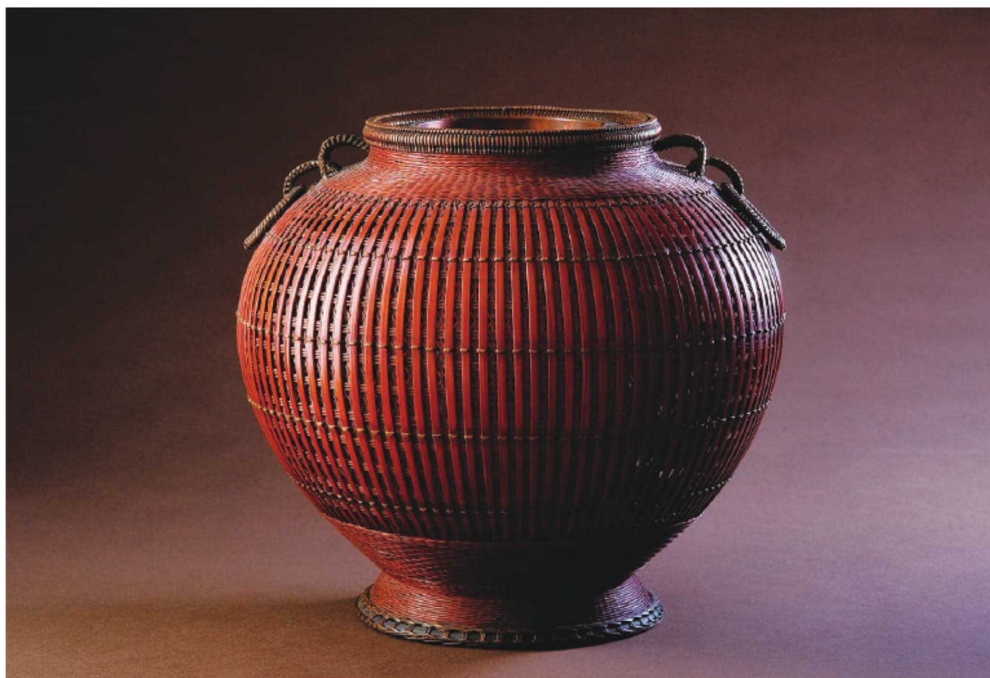

作家作品

伝統工芸

26-656-02 (211233)  
**みがき壺型(染)**  
 本体寸法:Φ37xH35cm  
 竹(桐箱入)

- 新企画
- 竹製品
- 弁当 / 飯器
- 酒器
- 寿司 / 麴 / 鍋
- 木製品
- 陶磁器 / ガラス
- 金属
- 紙製品
- 演出
- 調理道具
- 串 / 包装用品
- 茶器
- お盆 / トレー
- 卓上用品
- 箸
- カトラリー
- 各種パーツ
- ペーカリー
- 什器 / 備品
- ライフスタイル
- artwork
- 伝統工芸**
- スポーツ
- 上質日常品