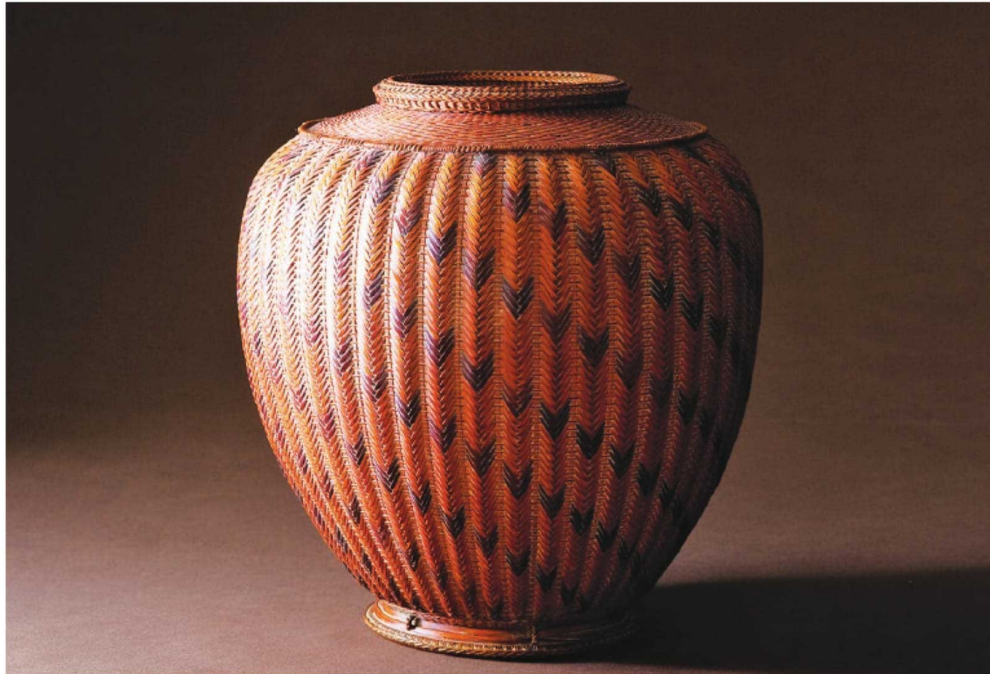

パンフレット番号	問合せ先	電話番号
20607-656	株式会社クイックパック	0564-59-3525

656

www.yamashita-kogei.com

26-656-01 (211274)
ヤハズ編ツボ型
本体寸法:Φ33xH35.5cm
竹(桐箱入)

作家作品

伝統工芸