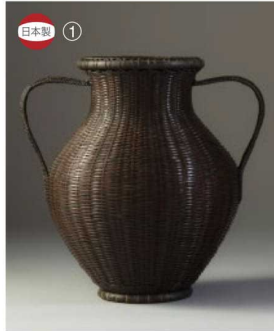

パンフレット番号	問合せ先	電話番号
20607-660	株式会社クイックパック	0564-59-3525

竹工品

26-660-01 (211806)
耳付籠
¥280,000
本体寸法: W31xD25xH31cm
竹/漆塗装(箱入)

26-660-02 (211809)
唐物鳳美耳付籠
¥85,000
本体寸法: W27xD20xH25cm
竹/漆塗装(箱入)

26-660-03 (211804)
磨なつめ
¥32,000
本体寸法: W21xD15xH32cm
竹/漆塗装(箱入)

26-660-04 (211801)
磨四つ目鍔崖
¥62,000
本体寸法: W15.5xD13xH54cm
竹/漆塗装(箱入)

⑤

⑥

⑦

26-660-05 (211813)
ゴザ目長角鍔崖
¥74,000
本体寸法: W16xD12xH52.5cm
竹/漆塗装(箱入)

26-660-06 (211815)
虎竹掛寸筒(巻手)
¥30,000
本体寸法: Φ11xH38cm
竹/漆塗装(箱入)

26-660-07 (211803)
柳目編寸筒
¥50,000
本体寸法: Φ11xH39cm
竹/漆塗装(箱入)