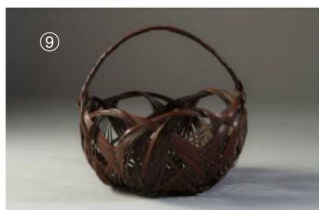

26-664-08 (184039)
大投入籠
¥40,000
本体寸法: W32xD26xH35/18cm
竹

26-664-09 (184040)
染竹あつま籠
¥52,000
本体寸法: Φ31xH33/9.5cm
竹

26-664-10 (184041)
虎入アジロフタ付籠
¥60,000
本体寸法: W21xD14.5xH8.5cm
竹

26-664-11 (184042)
ゴザ目丸蓋付籠
¥13,000
本体寸法: Φ12xH9.5cm
竹