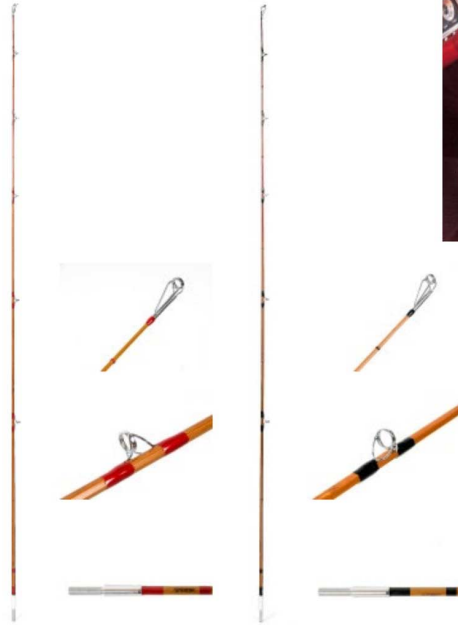

パンフレット番号	問合せ先	電話番号
20607-668	株式会社クイックパック	0564-59-3525

バス用バットフェルール仕様

26-668-01 (88159A)
バットフェルールVer.2(A)
本体寸法:5ft(1/8~5/8oz)
竹/アルミ/漆塗装(グリップ別売)
竹/バットフェルールシルバー・ローズ

26-668-02 (88159B)
バットフェルールVer.2(B)
本体寸法:5ft(1/8~5/8oz)
竹/漆塗装(グリップ別売)
竹/バットフェルールシルバー・エバーグリーン

26-668-03 (88163A)
溪流用2P Ver.3(A)
本体寸法:6ft(1/16~5/10oz)
竹/コルク/アルミ/木/ウレタン塗装
(ゴールドフィッシュ)

溪流用ツーピース

26-668-04 (88163B)
溪流用2P Ver.3(B)
本体寸法:6ft(1/16~5/16oz)
竹/ウレタン塗装
(プラム)

26-668-05 (88163C)
溪流用2P Ver.3(C)
本体寸法:6ft(1/16~5/16oz)
竹/ウレタン塗装
(エバーグリーン)