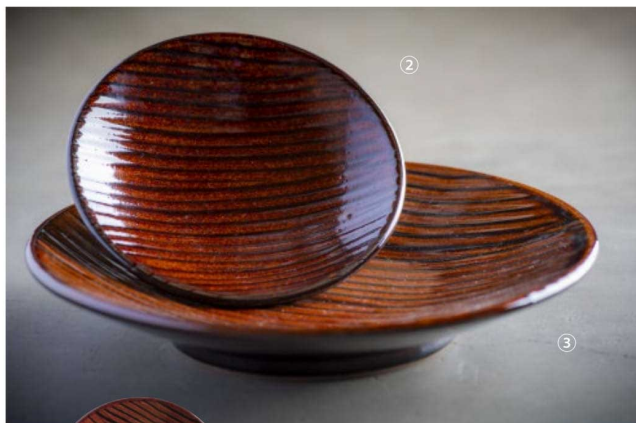

| | | |
|----------|-------------|--------------|
| パンフレット番号 | 問合せ先 | 電話番号 |
| 20607-68 | 株式会社クイックパック | 0564-59-3525 |

26-068-01 (453355E)
小石原焼導化釉カレー皿
¥8,000
本体寸法:Φ21xH4cm
陶器

小石原焼 飴釉の器

飴釉とは鉄釉の一種で、焼き色が美しい濃褐色になる釉薬。
美しい光沢と滑らかなグラデーションが特徴です。

26-068-02 (453355F)
小石原焼飴釉くし目4寸皿
¥1,800
本体寸法:Φ12.5xH2.5cm
陶器

26-068-03 (453355G)
小石原焼飴釉くし目7寸皿
¥4,200
本体寸法:Φ21xH3.5cm
陶器

26-068-04 (453355H)
小石原焼飴釉 豆小鉢
¥1,400
本体寸法:Φ9xH3.5cm
陶器

26-068-05 (453354)
小石原焼飴釉二合徳利
¥4,200
本体寸法:Φ7xH13cm
陶器