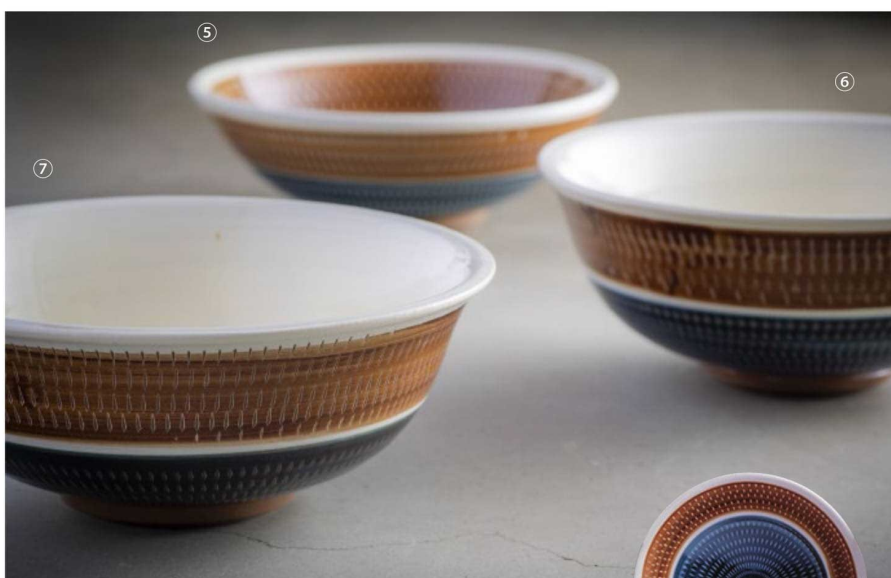

26-070-05 (453354D) 小石原焼盛鉢ツートン (トビ)(茶・青) **¥10,500**
本体寸法:Φ18.5xH6.5cm
陶器

26-070-06 (453354E) 小石原焼ボウルツートン (トビ)(茶・青) **¥6,300**
本体寸法:Φ18.5xH8.5cm
陶器

26-070-07 (453354F) 小石原焼ボウルツートン (トビ)(茶・黒) **¥6,300**
本体寸法:Φ18.5xH8.5cm
陶器

日本製 このページの商品はすべて日本製です。

※緑文字の商品は通常と掛率が異なりますのでご確認ください。
※陶器の納期はお時間を頂く場合がございますのでお問合せ下さい。

九州の民藝

新企画

- 新企画
- 竹製品
- 弁当 / 飯器
- 酒器
- 寿司 / 麺 / 鍋
- 木製品
- 陶磁器 / ガラス
- 金属
- 紙製品
- 演出
- 調理道具
- 串 / 包装用品
- 茶器
- お盆 / トレー
- 卓上用品
- 箸
- カトラリー
- 各種パーツ
- ペーカリー
- 什器 / 備品
- ライフスタイル
- artwork
- 伝統工芸
- スポーツ
- 上質日常品
- 素材
- ロケーション