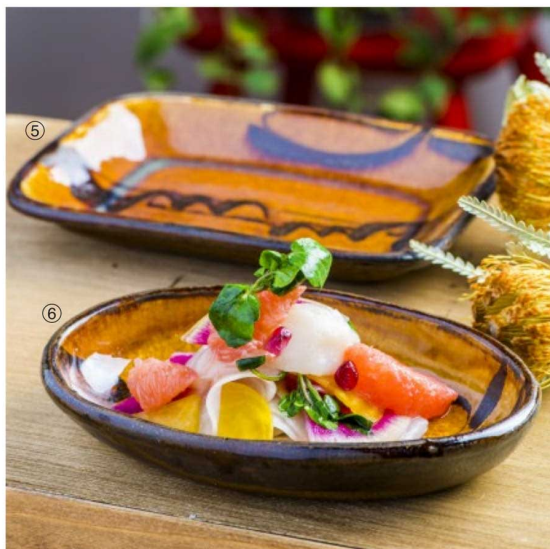

パンフレット番号	問合せ先	電話番号
20607-86	株式会社クイックパック	0564-59-3525

26-086-01 (453436)
小代焼8寸丸平皿(A)
¥12,000
本体寸法: Φ24.5xH2.5cm
陶器

26-086-02 (453304)
小代焼8寸丸平皿(B)
¥12,000
本体寸法: Φ24.5xH2.5cm
陶器

26-086-03 (453305)
小代焼8寸皿(B)
¥10,500
本体寸法: Φ24xH5cm
陶器

26-086-04 (453306)
小代焼6寸皿(B)
¥3,800
本体寸法: Φ18.5xH4cm
陶器

26-086-05 (453438)
小代焼スリッ深鉢(中)
¥6,300
本体寸法: W20xD13.5xH3cm
陶器

26-086-06 (453307)
小代焼スリッ楕円深鉢(小)
¥6,600
本体寸法: W18.5xD12xH3.5cm
陶器

日本製 このページの商品はすべて日本製です。