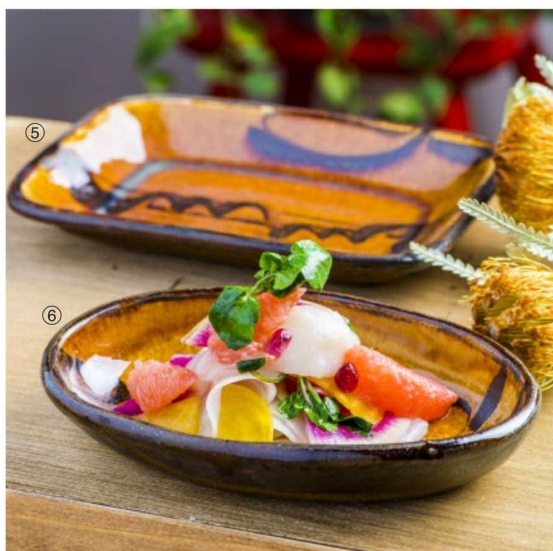

パンフレット番号	問合せ先	電話番号
20607-86	株式会社クイックパック	0564-59-3525

26-086-01 (453436)
小代焼8寸丸平皿(A)
¥12,000
本体寸法: Φ24.5xH2.5cm
陶器

26-086-02 (453304)
小代焼8寸丸平皿(B)
¥12,000
本体寸法: Φ24.5xH2.5cm
陶器

26-086-03 (453305)
小代焼8寸皿(B)
¥10,500
本体寸法: Φ24xH5cm
陶器

26-086-04 (453306)
小代焼6寸皿(B)
¥3,800
本体寸法: Φ18.5xH4cm
陶器

26-086-05 (453438)
小代焼スリップ深鉢(中)
¥6,300
本体寸法: W20xD13.5xH3cm
陶器

26-086-06 (453307)
小代焼スリップ楕円深鉢(小)
¥6,600
本体寸法: W18.5xD12xH3.5cm
陶器

日本製 このページの商品はすべて日本製です。