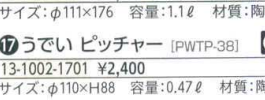

⑰ うでい ピッチャー [PWTP-38] 納
13-1002-1701 ¥2,400
サイズ: φ110×H88 容量: 0.47ℓ 材質: 陶器

※上記の価格には消費税は含まれておりません。