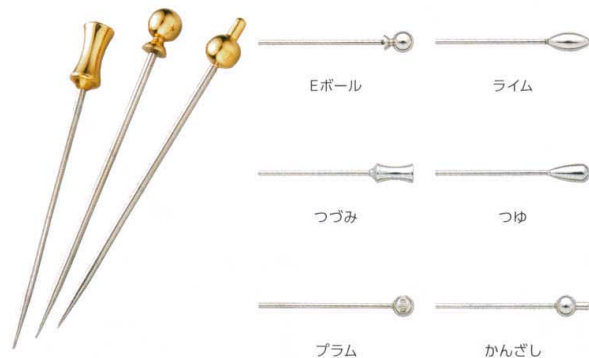

スクイザー

⑬ ガラスレモン絞り 75146 [GLMS-05] ◇
13-1006-1301 ¥1,200
サイズ: φ136×H68

⑭ ガラス製 レモン絞り 丸型 [GLMS-04] ◇ 目
13-1006-1401 ¥550
サイズ: φ139×143×H70

⑮ 18-8 両口レモン 絞り [GLMS-01] ◇
13-1006-1501 ¥840
サイズ: φ105×125×H43

⑯ 18-8 両口グレープ フルーツ絞り [GGFS-01] ◇
13-1006-1601 ¥1,800
サイズ: φ135×155×H60

オードブルピン・カクテルピン

※自動洗浄機使用不可

⑰ UK18-8 オードブルピン 8cm [NBCL-29]

Eボール	13-1006-1701	¥400
ライム	13-1006-1702	¥400
つぶみ	13-1006-1703	¥400
つぶ	13-1006-1704	¥400
ブラム	13-1006-1705	¥400
かんざし	13-1006-1706	¥400

⑱ UK18-8 オードブルピン 金メッキ 8cm [NBCL-30]

Eボール	13-1006-1801	¥700
ライム	13-1006-1802	¥700
つぶみ	13-1006-1803	¥700
つぶ	13-1006-1804	¥700
ブラム	13-1006-1805	¥700
かんざし	13-1006-1806	¥700

⑲ UK18-8 カクテルピン 10cm [NBCL-31]

Eボール	13-1006-1901	¥400
ライム	13-1006-1902	¥400
つぶみ	13-1006-1903	¥400
つぶ	13-1006-1904	¥400
ブラム	13-1006-1905	¥400
かんざし	13-1006-1906	¥400