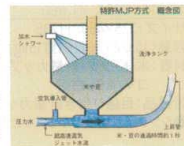

2 普通の蛇口でOK!

- 水道工事は要りません。
- 取付、取外しはワンタッチです。

3 水道料は従来品に比べ1/3~1/5です。

- 従来の水の勢いで洗う方式と根本的に異なります。(洗米時間も大幅な短縮です。)

注意

- 従来の米洗いと違う画期的な新方式ですので洗いが進むことはありません。
 - 米研ぎ完了は泡が出なくなる事でわかります。
- ※KO-ME300型はオーバーフローなしです。

④ 超音波ジェット洗米機 [ASEM-04] 納値