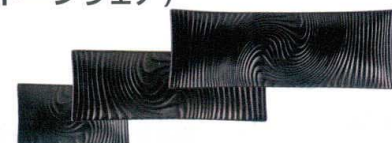

Ambiente アンビエンテ(ストーンウェア)

⑧ TEIEN長角皿 黒 [SZAN-02] S

サイズ

S	185×105×H28	13-1028-0801	¥1,400
M	320×120×H30	13-1028-0802	¥1,700
L	370×135×H30	13-1028-0803	¥2,400