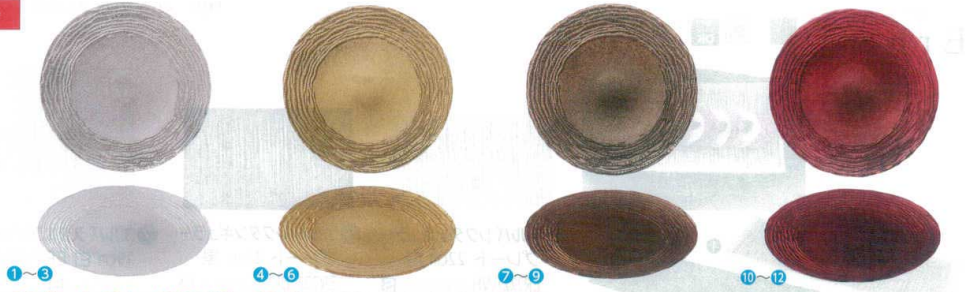

パンフレット番号	問合せ先	電話番号
20608-1035	株式会社クイックパック	0564-59-3525

1035

卓上用品

グラス・食器 ▶ 109 洋食器・コーヒー／ティーカップ

KYS ALL-ROUND KITCHEN GOODS

グラス・食器

107
117

107
透明
グラス
カップ

108
ヘルパ
クッキー
ケース

109
洋食器
ティー
カップ

110
和食器
湯呑

111
中華料理
用食器

112
メキシコ
食器

113
オーブン
ウェア

114
漆器
漆器
漆器
漆器

115
そば
うどん
用食器

116
飯器
飯器
飯器

117
お菓子
箱
お菓子
箱

MARRAKESH

マラケシュ

材質:ソーダガラス

- ※洗浄機不可
- ※電子レンジ不可
- ※オープン不可
- ※直火不可

1~3 1 プレート 21.5cm MR2121SL シルバー [SZMR-04] S 13-1035-0101 ¥2,500	4~6 4 プレート 21.5cm MR2121GD ゴールド [SZMR-02] S 13-1035-0401 ¥2,500	7~9 7 プレート 21.5cm MR2121BZ ブロンズ [SZMR-01] S 13-1035-0701 ¥2,500	10~12 10 プレート 21.5cm MR2121RD レッド [SZMR-03] S 13-1035-1001 ¥2,500
2 プレート 28cm MR2721SL シルバー [SZMR-08] S 13-1035-0201 ¥3,500	5 プレート 28cm MR2721GD ゴールド [SZMR-06] S 13-1035-0501 ¥3,500	8 プレート 28cm MR2721BZ ブロンズ [SZMR-05] S 13-1035-0801 ¥3,500	11 プレート 28cm MR2721RD レッド [SZMR-07] S 13-1035-1101 ¥3,500
3 チャージプレート 32cm MR3221SL シルバー [SZMR-12] S 13-1035-0301 ¥3,800	6 チャージプレート 32cm MR3221GD ゴールド [SZMR-10] S 13-1035-0601 ¥3,800	9 チャージプレート 32cm MR3221BZ ブロンズ [SZMR-09] S 13-1035-0901 ¥3,800	12 チャージプレート 32cm MR3221RD レッド [SZMR-11] S 13-1035-1201 ¥3,800

ARCOROC MINERALI

1. 13 ミネラル サービス
   プレート 32cm [SGKI-01] 洗
   13-1035-1301 ¥2,500
   サイズ:φ320×H16

1. 14 ミネラル 角プレート
   [SGKI-02] 洗
   サイズ
   11cm 100×100×H14 13-1035-1401 ¥1,300
   18.5cm 185×185×H25 13-1035-1402 ¥1,600
   25cm 252×252×H25 13-1035-1403 ¥1,850

1. 15 ミネラル 角クープル
   12cm [SGKI-03] 洗
   13-1035-1501 ¥1,200
   サイズ:120×120×H56

VIDIVI

ヴィディヴィの商品は92%の透明度があり丈夫で壊れにくい製品。イタリアではもちろん欧米やアジア等にも幅広く、使用されています。

1. 16 フェニーチェトレイ
   [SVDV-10] E
   13-1035-1601 ¥3,500
   サイズ:330×160×H25

1. 17 フェニーチェ オーバルプレート
   [SVDV-12] E
   サイズ
   30cm 300×95 13-1035-1701 ¥2,750
   41cm 410×115 13-1035-1702 ¥3,500
   50cm 500×160 13-1035-1703 ¥4,500

Mixed Element

●単品でも使用可能ですが、丸みを帯びたクロシェと組み合わせると柔らかな印象のディスプレイも可能です。
※ご使用前に食用油等を軽く塗って頂くと、より一層鮮やかな黒色になります。また、使用しているうちに油が浸透していき、風合いが変わっていきます。
※天然石で作られている為、模様や色が実際の商品と写真で異なる場合がございます。