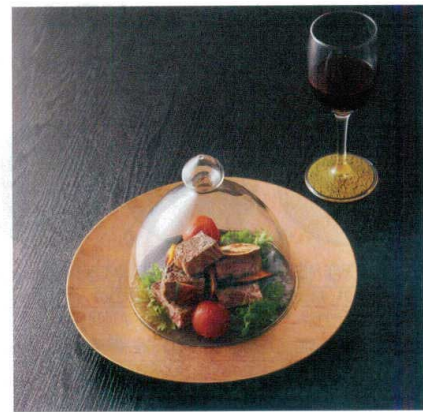

パンフレット番号	問合せ先	電話番号
20608-1036	株式会社クイックパック	0564-59-3525

卓上用品

1036

KYS ALL-ROUND KITCHEN GOODS

グラス・食器 ▶ 109 洋食器・コーヒー／ティーカップ

グラス・食器

107
117

107
酒器
グラス・食器

108
ワイングラス
グラス・食器

109
コーヒー
グラス・食器

110
和食器
洋食器

111
中華料理用食器

112
メタリック食器

113
オーブンウェア

114
漆器・青銅
漆器・青銅

115
うどん用食器

116
飯器
飯器

117
給食／福祉食器

金悦 NEW

9 リム皿 29cm
[SMTU-49] E
13-1036-0901 ¥5,400
サイズ:φ285×H35

11 リム皿 21cm
[SMTU-51] E
13-1036-1101 ¥3,600
サイズ:φ210×H30

10 リム皿 25cm
[SMTU-50] E
13-1036-1001 ¥4,800
サイズ:φ245×H30

16 正角皿 30cm [SMTU-55] E
13-1036-1601 ¥6,600
サイズ:295×295×H20

17 正角皿 24cm [SMTU-56] E
13-1036-1701 ¥4,800
サイズ:240×240×H20

18 ボウル 11cm
[SMTU-58] E
13-1036-1801 ¥2,800
サイズ:φ115×H70

12 フラットプレート 29cm
[SMTU-52] E
13-1036-1201 ¥7,200
サイズ:φ293×H15

14 フラットプレート 16cm
[SMTU-54] E
13-1036-1401 ¥4,200
サイズ:φ162×H15

13 フラットプレート 25cm
[SMTU-53] E
13-1036-1301 ¥5,400
サイズ:φ245×H15

19 ゴブレット 280cc
[SMTU-59] E
13-1036-1901 ¥2,600
サイズ:φ75×H130

15 長方形皿 41cm
[SMTU-57] E
13-1036-1501 ¥6,600
サイズ:410×150×H24

銀悦 NEW

20 リム皿 29cm
[SMTU-60] E
13-1036-2001 ¥4,800
サイズ:φ285×H35

22 リム皿 21cm
[SMTU-62] E
13-1036-2201 ¥3,100
サイズ:φ210×H30

21 リム皿 25cm
[SMTU-61] E
13-1036-2101 ¥4,200
サイズ:φ245×H30

23 フラットプレート 29cm
[SMTU-63] E
13-1036-2301 ¥6,200
サイズ:φ293×H15

25 フラットプレート 16cm
[SMTU-65] E
13-1036-2501 ¥3,000
サイズ:φ162×H15

24 フラットプレート 25cm
[SMTU-64] E
13-1036-2401 ¥4,600
サイズ:φ245×H15

26 長方形皿 41cm
[SMTU-68] E
13-1036-2601 ¥5,800
サイズ:410×150×H24

27 正角皿 30cm [SMTU-66] E
13-1036-2701 ¥6,200
サイズ:295×295×H20

28 正角皿 24cm [SMTU-67] E
13-1036-2801 ¥4,600
サイズ:240×240×H20

29 ボウル 11cm [SMTU-69] E
13-1036-2901 ¥2,600
サイズ:φ115×H70

30 ゴブレット 280cc [SMTU-70] E
13-1036-3001 ¥2,500
サイズ:φ75×H130

※このページはメーカーより直送になります。 ※柄は職人の手作業の為、多少風合いが異なります。
ご注文の際は在庫確認をお願いします。 ⑨～⑳ 材質:磁器(上絵手描き)

※上記の価格には消費税は含まれておりません。