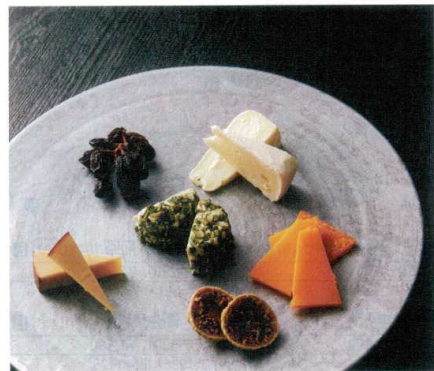

13 フラットプレート 25cm
[SMTU-53] E
13-1036-1301 ¥5,400
サイズ:φ245×H15

19 ゴブレット 280cc
[SMTU-59] E
13-1036-1901 ¥2,600
サイズ:φ75×H130

15 長方形皿 41cm
[SMTU-57] E
13-1036-1501 ¥6,600
サイズ:410×150×H24

銀悦 NEW

20 リム皿 29cm
[SMTU-60] E
13-1036-2001 ¥4,800
サイズ:φ285×H35

22 リム皿 21cm
[SMTU-62] E
13-1036-2201 ¥3,100
サイズ:φ210×H30

21 リム皿 25cm
[SMTU-61] E
13-1036-2101 ¥4,200
サイズ:φ245×H30

23 フラットプレート 29cm
[SMTU-63] E
13-1036-2301 ¥6,200
サイズ:φ293×H15

25 フラットプレート 16cm
[SMTU-65] E
13-1036-2501 ¥3,000
サイズ:φ162×H15