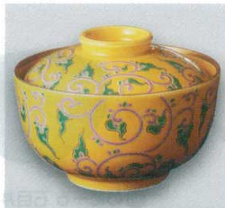

13-1051-2201 ¥5,350

サイズ:φ112×H78

納付 直送

㉓ KY1-05 金彩扇丸蓋物

[SMIT-05]

13-1051-2301 ¥5,350

サイズ:φ117×H80

納付 直送