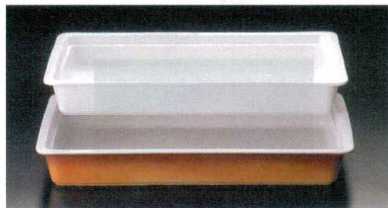

3 角ガストロノーム 1/1 [NRYL-02] ◇

サイズ

PB625-11(ホワイト) 530×325×H65 13-1066-0301 ¥32,700
PC625-11(カラー) 530×325×H65 13-1066-0302 ¥40,500