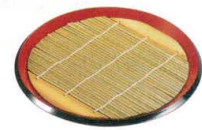

③ 椀 新型うどん桶 [ROKE-04] 目
サイズ
6寸 φ180×H95 13-1078-0301 ¥5,350
7寸 φ210×H95 13-1078-0302 ¥6,100
●本体にミゾを入れ、タガ落ちを防止。

④ (福)DXセイロ(大) 黒内朱 [RSBS-09] W
サイズ
本体(底板無) 233×200×H50 13-1078-0401 ¥3,000
竹ス 170×172 13-1078-0402 ¥ 420
材質:ABS樹脂

⑦ (若)DX盛そばセイロ 竹 [RSBS-01] W
サイズ
本体 207×146×H47 13-1078-0701 ¥1,850
竹ス 180×120 13-1078-0702 ¥ 380
材質:ABS樹脂

⑧ (福)7寸 角布目そば皿 朱淵黒 [RSBS-06] W
サイズ
本体 210×210×H30 13-1078-0801 ¥750
竹ス 173×173 13-1078-0802 ¥420
PP竹ス171×171 13-1078-0803 ¥400
材質:ABS樹脂

⑨ (福)8寸 丸布目そば皿 朱淵黒 [RSBS-05] W
サイズ
本体 φ232×30 13-1078-0901 ¥750
竹ス φ198 13-1078-0902 ¥450
PP竹ス φ196 13-1078-0903 ¥400
材質:ABS樹脂

⑤ (福)DXセイロ(中) 黒内朱 [RSBS-08] W
サイズ
本体(底板無) 190×155×H50 13-1078-0501 ¥2,400
竹ス 129×131 13-1078-0502 ¥ 400
材質:ABS樹脂