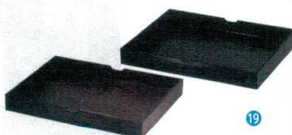

⑲ 衣装盆 [THIK-04] 目
ブラウン 13-1110-1901 ¥11,500
ブラック 13-1110-1902 ¥11,500
サイズ: 420×320×H50
材質: タモ材