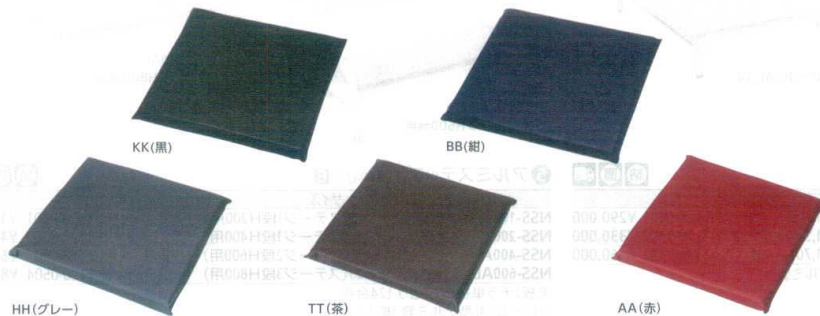

レザー座布団

生地素材：PVCレザー 100% 中身：カテキンウレタン 100% ●消臭抗菌茶カテキン入り

KK(黒)

BB(紺)

HH(グレー)

TT(茶)

AA(赤)

⑤ レザー座布団 L

[UZBT-05]		
KK(黒)	13-1121-0501	¥3,650
BB(紺)	13-1121-0502	¥3,650
HH(グレー)	13-1121-0503	¥3,650
TT(茶)	13-1121-0504	¥3,650
AA(赤)	13-1121-0505	¥3,650

サイズ：470×470×H40

⑥ レザー座布団 S

[UZBT-06]		
KK(黒)	13-1121-0601	¥2,650
BB(紺)	13-1121-0602	¥2,650
HH(グレー)	13-1121-0603	¥2,650
TT(茶)	13-1121-0604	¥2,650
AA(赤)	13-1121-0605	¥2,650

サイズ：400×400×H40

※上記の価格には消費税は含まれておりません。