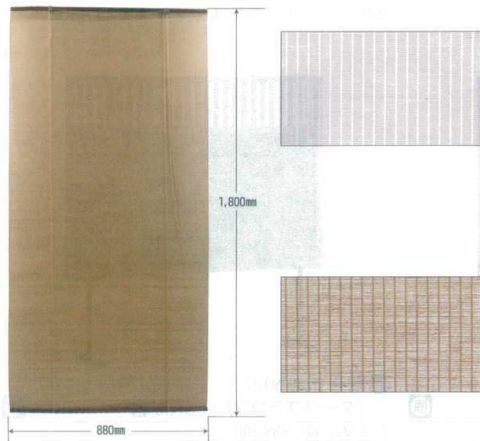

※()は座卓としてお使いいただいた場合の寸法です。

乾漆調メラミンシリーズ

黒乾漆メラミン 茶乾漆メラミン

2 新の皇帝 高さ可変テーブル 4人用 古木調 [UYTK-07]

13-1123-0201 ¥155,000

サイズ:1,500×900×H620(350)

TOP:メラミン

● 木肌のやさらかな風合い

※椅子は別売りです。

※()は座卓としてお使いいただいた場合の寸法です。

〈テーブルとして〉

〈座卓として〉

高さ調節の仕組みは、脚を立てたり横に倒したりするだけ

①座卓の天板を二人で持ち上げます。 ②脚の向きを変えます。片手でも楽々。 ③天板裏のサンを脚の固定用枠に取りめます。グラツいたり金具が壊れる心配がないのはこの構造の為です。 ④天板を元に戻して、洋スタイルの完成。

麻ロールスクリーン スタンダードタイプ 名入不可

まるでレース生地のような光りの透け方の美しさを持った麻生地の特性を生かしたスクリーンですので光を取り入れた演出に最適です。

高級感を醸し出す部材を使用

3 麻ロールスクリーン No.8460 ホワイト [URSC-01] U
13-1123-0301 ¥7,400
サイズ:880×1,800 素材:麻

4 麻ロールスクリーン No.8461 ベージュ [URSC-02] U
13-1123-0401 ¥7,400
サイズ:880×1,800 素材:麻