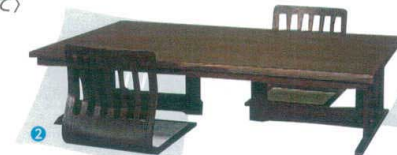

※()は座卓としてお使いいただいた場合の寸法です。

乾漆調メラミンシリーズ

黒乾漆メラミン 茶乾漆メラミン

2 新の皇帝 高さ可変テーブル 4人用 古木調 [UYTK-07]

13-1123-0201 ¥155,000

サイズ:1,500×900×H620(350)

TOP:メラミン

● 木肌のやさらかな風合い

※椅子は別売りです。

※()は座卓としてお使いいただいた場合の寸法です。

〈テーブルとして〉

〈座卓として〉

高さ調節の仕組みは、脚を立てたり横に倒したりするだけ

①座卓の天板を二人で持ち上げます。 ②脚の向きを変えます。片手でも楽々。 ③天板裏のサンを脚の固定用枠に取りめます。グラツいたり金具が壊れる心配がないのはこの構造の為です。 ④天板を元に戻して、洋スタイルの完成。

麻ロールスクリーン スタンダードタイプ 名入不可