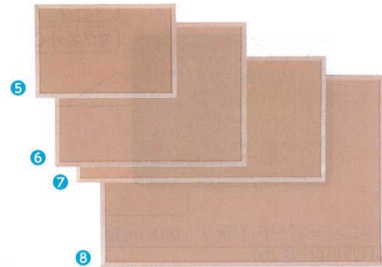

手書きの文字がネオンのように光る!
13パターンの豊富なエフェクトイルミネーション効果で集客を向上!

書き消し自由!
個性的なPOPで
視線を釘付け!

壁掛けなどに
便利な吊り具付。

吊り具拡大

タテ・ヨコ対応

コルクボード

厚さ:18 材質:コルク、天然木
付属品:ピン×6本、ヒートン×2本、ひも×1本

⑤ローコストコルクボード 450×300 [VMBA-27] J
13-1128-0501 ¥830

⑥ローコストコルクボード 600×450 [VMBA-28] J
13-1128-0601 ¥1,270

⑦ローコストコルクボード 900×450 [VMBA-29] J
13-1128-0701 ¥2,140

⑧ローコストコルクボード 900×600 [VMBA-30] J
13-1128-0801 ¥2,600

エフェクト切り替えボタンを押すごとに以下のように発光パターンが切り替わっていきます

- ① 7色グラデーション ② ホワイト ③ グリーン
- ④ パープル ⑤ レッド ⑥ イエロー ⑦ ブルー ⑧ ピンク
- ⑨ 色切り替え A パターン ⑩ 色切り替え B パターン
- ⑪ 色切り替え C パターン ⑫ 色切り替え D パターン
- ⑬ 色点滅