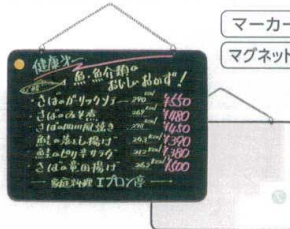

パンフレット番号	問合せ先	電話番号
20608-1129	株式会社クイックパック	0564-59-3525

1129

インテリア

サイン ▶ 124 メニュースタンド・イーゼル・ボード

KYS ALL-ROUND KITCHEN GOODS

サイン

124
128

124
イーゼルボード

125
パティシエサイン

126
のぼりポール

127
のり下げ旗

128
提灯

TWO FACE BOARD

- 表はBlack、裏はWhiteの2重葉!
- Blackの表面に書くときネオン効果が出ます。
- 旬の新鮮なお料理をアピールして売上増大にお役立て下さい!

マーカー用
マグネットOK

※使用例 木製イーゼル OS-21N-W小(白木)P1126●は別売です。

①メニューボード TSR-1 [VMBA-19] **F**
13-1129-0101 ¥5,200
サイズ:600×450 表:Black/裏:White
●表・裏面兼用

NEW

⑮ 枠無し両面ブラックボード(タテ)
[VMBA-33] **B**
サイズ
BP-411 大 295×445 13-1129-1801 ¥1,450
BP-412 中 220×295 13-1129-1802 ¥ 900
BP-413 小 145×220 13-1129-1803 ¥ 700
厚み:16mm
●マーカー・チョーク兼用

NEW

⑲ 木製ミニイーゼル
ME-100 [VESL-42] **B**
ナチュラル 13-1129-1901 ¥1,800
ブラック 13-1129-1902 ¥1,800
サイズ:220×H370 重量:約0.3kg
●組み立て式
※サンプルケース、テーブル等でご使用ください。

- マジカルフィルムを使用したボードは何度でも書き消しが可能。
- 様々な書物に対応しています。
- 濡れ布などで簡単に消すことができます。