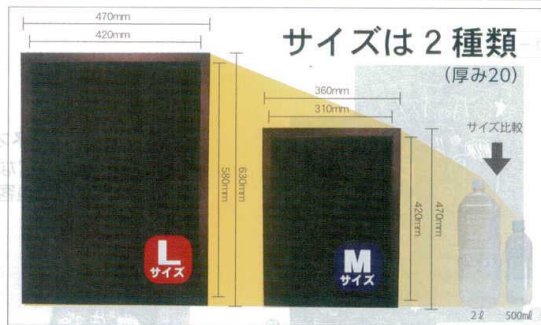

マジカルボード

③ マジカルボード ブラック
L 4969 [VMBD-01] **L**
13-1129-0301 ¥6,800

⑤ マジカルボード アンティーク
L 4979 [VMBD-03] **L**
13-1129-0501 ¥6,800

⑦ マジカルボード 今日の旨いもん
刺身 L 6125 [VMBD-09] **F**
13-1129-0701 ¥6,800

⑨ マジカルボード 店長のおすすめ
黒 L 6119 [VMBD-11] **F**
13-1129-0901 ¥6,800

⑪ マジカルボード 本日のおすすめ
木目 L 6118 [VMBD-05] **F**
13-1129-1101 ¥6,800

⑬ マジカルボード 旬の旨いもん
魚 L 6117 [VMBD-07] **F**
13-1129-1301 ¥6,800

⑧ マジカルボード 今日の旨いもん
刺身 M 6150 [VMBD-10] **F**
13-1129-0801 ¥4,600

⑩ マジカルボード 店長のおすすめ
黒 M 6144 [VMBD-12] **F**
13-1129-1001 ¥4,600

⑫ マジカルボード 本日のおすすめ
木目 M 6143 [VMBD-06] **F**
13-1129-1201 ¥4,600

⑭ マジカルボード 旬の旨いもん
魚 M 6142 [VMBD-08] **F**
13-1129-1401 ¥4,600

⑮ 木製イーゼル ブラウン
7340 [VESL-24] **B**
13-1129-1501 ¥6,300
サイズ:600×410×H1,150
重量:1.2kg
●マジカルボード適合イーゼル

⑯ 木製イーゼル ナチュラル
7341 [VESL-25] **B**
13-1129-1601 ¥6,300
サイズ:600×410×H1,150
重量:1.2kg
●マジカルボード適合イーゼル

⑰ キューブウエイト
6209 [VCBW-01] **F**
13-1129-1701 ¥8,800
サイズ:100×100×H100
材質:鉄 重量:3kg
●省スペースで重量級
●置く、挟む、通す等の多機能
●重ね置きも可能
●高さ調節可能な脚部

※上記の価格には消費税は含まれておりません。