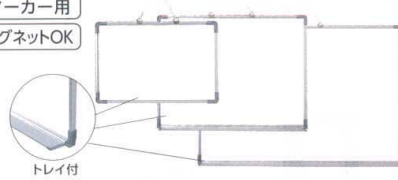

パンフレット番号	問合せ先	電話番号
20608-1130	株式会社クイックパック	0564-59-3525

インテリア

1130

KYS ALL-ROUND KITCHEN GOODS

サイン ▶ 124 メニュースタンド・イーゼル・ボード

マーカー用
マグネットOK

① アルミ枠ホワイトボード
AWB6008(大) [VWHB-01] 目
13-1130-0101 ¥7,500
サイズ:900×600 厚み:16

② アルミ枠ホワイトボード
AWB4506(中) [VWHB-02] 目
13-1130-0201 ¥3,300
サイズ:600×450 厚み:16

マーカー用
マグネットOK

④ アルミ枠ホワイトボード(トレイ付)
AWB6009(大) [VWHB-04] 目
13-1130-0401 ¥8,500
サイズ:900×600 厚み:66

⑤ アルミ枠ホワイトボード(トレイ付)
AWB4507(中) [VWHB-05] 目
13-1130-0501 ¥3,800
サイズ:600×450 厚み:66