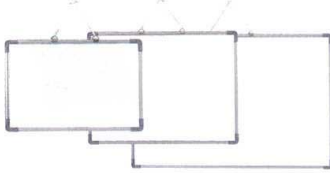

パンフレット番号	問合せ先	電話番号
20608-1130	株式会社クイックパック	0564-59-3525

インテリア

1130

KYS ALL-ROUND KITCHEN GOODS

サイン ▶ 124 メニュースタンド・イーゼル・ボード

マーカー用
マグネットOK

① アルミ枠ホワイトボード
AWB6008(大) [VWHB-01] 目
13-1130-0101 ¥7,500
サイズ:900×600 厚み:16

② アルミ枠ホワイトボード
AWB4506(中) [VWHB-02] 目
13-1130-0201 ¥3,300
サイズ:600×450 厚み:16

マーカー用
マグネットOK

④ アルミ枠ホワイトボード(トレイ付)
AWB6009(大) [VWHB-04] 目
13-1130-0401 ¥8,500
サイズ:900×600 厚み:66

⑤ アルミ枠ホワイトボード(トレイ付)
AWB4507(中) [VWHB-05] 目
13-1130-0501 ¥3,800
サイズ:600×450 厚み:66

⑥ アルミ枠ホワイトボード(トレイ付)
AWB3055(小) [VWHB-06] 目
13-1130-0601 ¥2,500
サイズ:450×300 厚み:66

マーカー用
マグネットOK

マグネットが使用できます。

⑦ アルミ枠 ブラックボード
小 ABB3053 [VMBA-26] 目
13-1130-0701 ¥2,200
サイズ:450×300 厚み:16

⑧ アルミ枠 ブラックボード
大 ABB6007 [VMBA-24] 目
13-1130-0901 ¥7,300
サイズ:900×600 厚み:16