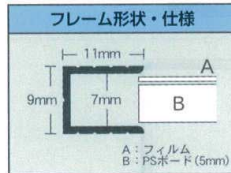

① 外寸法 = 規格寸法 + 8mmです。
② 画面寸法(マド寸法) = 規格寸法 - 14mmです。
※B3サイズ以下の画面寸法は規格寸法 - 10mmです。
※多少の誤差があります。

両サイドについている吊り金具に付属のヒモを通してください。
吊り金具は3点付いているので横でも縦でも使えます。

① アルミフレームパネル エコイレパネ シルバー [VPTG-18] 目

サイズ	幅	高さ	商品番号	価格
B1	728	H1,030	1,120 13-1132-0101	¥4,200
B2	515	H728	630 13-1132-0102	¥2,600
B3	364	H515	330 13-1132-0103	¥1,850
A1	594	H841	790 13-1132-0104	¥3,300
A2	420	H594	460 13-1132-0105	¥2,100
A3	297	H420	260 13-1132-0106	¥1,650

② アルミフレームパネル エコイレパネ ブラック [VPTG-14] 目

サイズ	幅	高さ	商品番号	価格
B1	728	H1,030	1,120 13-1132-0201	¥4,620
B2	515	H728	630 13-1132-0202	¥2,860
B3	364	H515	330 13-1132-0203	¥2,040
A1	594	H841	790 13-1132-0204	¥3,630
A2	420	H594	460 13-1132-0205	¥2,310
A3	297	H420	260 13-1132-0206	¥1,820

アートフレーム ウッディ

やわらかい曲線が優しい空間を作ります

材質：フレーム/MDF(樹脂フィルム)
フィルム/PET ボード/紙

外寸・画面寸法の目安

① 外寸法 = 規格寸法 + 46mmです。
② 画面寸法(マド寸法) = 規格寸法 - 15mmです。
※多少の誤差があります。
※マット使用可(2mm厚)
※フレームはMDFに樹脂フィルムを貼加工したものを
使用しています。

⑤ アートフレームウッディ ウッドブラウン [VPTG-20] 目

サイズ	幅	高さ	商品番号	価格
WO-B1-WB	728	H1,030	2,900 13-1132-0501	¥7,700
WO-B2-WB	515	H728	1,570 13-1132-0502	¥3,960
WO-B3-WB	364	H515	950 13-1132-0503	¥3,080
WO-A1-WB	594	H841	2,150 13-1132-0504	¥5,060
WO-A2-WB	420	H594	1,220 13-1132-0505	¥3,300
WO-A3-WB	297	H420	780 13-1132-0506	¥2,640