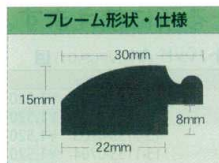

① 外寸法 = 規格寸法 + 8mmです。
② 画面寸法(マド寸法) = 規格寸法 - 14mmです。
※B3サイズ以下の画面寸法は規格寸法 - 10mmです。
※多少の誤差があります。

両サイドについている吊り金具に付属のヒモを通してください。
吊り金具は3点付いているので横でも縦でも使えます。

① アルミフレームパネル エコイレパネ シルバー [VPTG-18] 目

サイズ	幅	高さ	商品番号	価格
B1	728	H1,030	1,120 13-1132-0101	¥4,200
B2	515	H728	630 13-1132-0102	¥2,600
B3	364	H515	330 13-1132-0103	¥1,850
A1	594	H841	790 13-1132-0104	¥3,300
A2	420	H594	460 13-1132-0105	¥2,100
A3	297	H420	260 13-1132-0106	¥1,650

④ アルミフレームパネル エコイレパネ ブロンズ [VPTG-17] 目

サイズ	幅	高さ	商品番号	価格
B1	728	H1,030	1,120 13-1132-0401	¥4,620
B2	515	H728	630 13-1132-0402	¥2,860
B3	364	H515	330 13-1132-0403	¥2,040
A1	594	H841	790 13-1132-0404	¥3,630
A2	420	H594	460 13-1132-0405	¥2,310
A3	297	H420	260 13-1132-0406	¥1,820

アートフレーム ウッディ

やわらかい曲線が優しい空間を作ります

材質：フレーム/MDF(樹脂フィルム)
フィルム/PET ボード/紙

外寸・画面寸法の目安

① 外寸法 = 規格寸法 + 46mmです。
② 画面寸法(マド寸法) = 規格寸法 - 15mmです。
※多少の誤差があります。
※マット使用可(2mm厚)
※フレームはMDFに樹脂フィルムを貼加工したものを
使用しています。

⑤ アートフレームウッディ ウッドブラウン [VPTG-20] 目

サイズ	幅	高さ	商品番号	価格
WO-B1-WB	728	H1,030	2,900 13-1132-0501	¥7,700
WO-B2-WB	515	H728	1,570 13-1132-0502	¥3,960
WO-B3-WB	364	H515	950 13-1132-0503	¥3,080
WO-A1-WB	594	H841	2,150 13-1132-0504	¥5,060
WO-A2-WB	420	H594	1,220 13-1132-0505	¥3,300
WO-A3-WB	297	H420	780 13-1132-0506	¥2,640