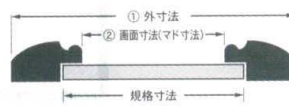

① 外寸法 = 規格寸法 + 8mmです。
② 画面寸法(マド寸法) = 規格寸法 - 14mmです。
※B3サイズ以下の画面寸法は規格寸法 - 10mmです。
※多少の誤差があります。

両サイドについている吊り金具に付属のヒモを通してください。
吊り金具は3点付いているので横でも縦でも使えます。

① アルミフレームパネル エコイレパネ シルバー [VPTG-18] 目

サイズ	幅	高さ	商品番号	価格
B1	728	H1,030	1,120 13-1132-0101	¥4,200
B2	515	H728	630 13-1132-0102	¥2,600
B3	364	H515	330 13-1132-0103	¥1,850
A1	594	H841	790 13-1132-0104	¥3,300
A2	420	H594	460 13-1132-0105	¥2,100
A3	297	H420	260 13-1132-0106	¥1,650

④ アルミフレームパネル エコイレパネ ブロンズ [VPTG-17] 目

サイズ	幅	高さ	商品番号	価格
B1	728	H1,030	1,120 13-1132-0401	¥4,620
B2	515	H728	630 13-1132-0402	¥2,860
B3	364	H515	330 13-1132-0403	¥2,040
A1	594	H841	790 13-1132-0404	¥3,630
A2	420	H594	460 13-1132-0405	¥2,310
A3	297	H420	260 13-1132-0406	¥1,820

アートフレーム ウッディ

やわらかい曲線が優しい空間を作ります

材質：フレーム/MDF(樹脂フィルム)
フィルム/PET ボード/紙

外寸・画面寸法の目安

① 外寸法 = 規格寸法 + 46mmです。
② 画面寸法(マド寸法) = 規格寸法 - 15mmです。
※多少の誤差があります。
※マット使用可(2mm厚)
※フレームはMDFに樹脂フィルムを貼加工したものを
使用しています。

⑤ アートフレームウッディ ウッドブラウン [VPTG-20] 目

サイズ	幅	高さ	商品番号	価格
WO-B1-WB	728	H1,030	2,900 13-1132-0501	¥7,700
WO-B2-WB	515	H728	1,570 13-1132-0502	¥3,960
WO-B3-WB	364	H515	950 13-1132-0503	¥3,080
WO-A1-WB	594	H841	2,150 13-1132-0504	¥5,060
WO-A2-WB	420	H594	1,220 13-1132-0505	¥3,300
WO-A3-WB	297	H420	780 13-1132-0506	¥2,640