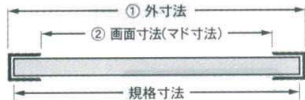

パンフレット番号	問合せ先	電話番号
20608-1132	株式会社クイックパック	0564-59-3525

インテリア

1132

KYS ALL-ROUND KITCHEN GOODS

サイン ▶ 124 メニュースタンド・イーゼル・ボード

エコイレパネ® Standard Series
スタンダードシリーズ

材質：フレーム/アルミニウム フィルム/PET
ボード/発泡スチレン

イラスト、ポスター、POP等入れ替えがとっても簡単!スタンダードなアルミフレームパネル!

① 外寸法 = 規格寸法 + 8mmです。
② 画面寸法(マド寸法) = 規格寸法 - 14mmです。
※B3サイズ以下の画面寸法は規格寸法 - 10mmです。
※多少の誤差があります。

両サイドについている吊り金具に付属のヒモを通してください。
吊り金具は3点付いているので横でも縦でも使えます。

① アルミフレームパネル エコイレパネ シルバー [VPTG-18] 目

サイズ	幅	高さ	商品番号	価格
B1	728	H1,030	1,120 13-1132-0101	¥4,200
B2	515	H728	630 13-1132-0102	¥2,600
B3	364	H515	330 13-1132-0103	¥1,850
A1	594	H841	790 13-1132-0104	¥3,300
A2	420	H594	460 13-1132-0105	¥2,100
A3	297	H420	260 13-1132-0106	¥1,650

② アルミフレームパネル エコイレパネ ブラック [VPTG-14] 目

サイズ	幅	高さ	商品番号	価格
B1	728	H1,030	1,120 13-1132-0201	¥4,620
B2	515	H728	630 13-1132-0202	¥2,860
B3	364	H515	330 13-1132-0203	¥2,040
A1	594	H841	790 13-1132-0204	¥3,630
A2	420	H594	460 13-1132-0205	¥2,310
A3	297	H420	260 13-1132-0206	¥1,820

サイズ	幅	高さ	商品番号	価格
WO-B1-WB	728	H1,030	2,900 13-1132-0501	¥7,700
WO-B2-WB	515	H728	1,570 13-1132-0502	¥3,960
WO-B3-WB	364	H515	950 13-1132-0503	¥3,080
WO-A1-WB	594	H841	2,150 13-1132-0504	¥5,060
WO-A2-WB	420	H594	1,220 13-1132-0505	¥3,300
WO-A3-WB	297	H420	780 13-1132-0506	¥2,640