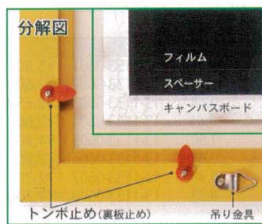

アートフレーム ウッディ

やわらかい曲線が優しい空間を作ります

材質：フレーム/MDF(樹脂フィルム)
フィルム/PET ボード/紙

外寸・画面寸法の目安

① 外寸法 = 規格寸法 + 46mmです。
② 画面寸法(マド寸法) = 規格寸法 - 15mmです。
※多少の誤差があります。
※マット使用可(2mm厚)
※フレームはMDFに樹脂フィルムを貼加工したものを
使用しています。

⑤ アートフレームウッディ ウッドブラウン [VPTG-20] 目

サイズ	幅	高さ	商品番号	価格
WO-B1-WB	728	H1,030	2,900 13-1132-0501	¥7,700
WO-B2-WB	515	H728	1,570 13-1132-0502	¥3,960
WO-B3-WB	364	H515	950 13-1132-0503	¥3,080
WO-A1-WB	594	H841	2,150 13-1132-0504	¥5,060
WO-A2-WB	420	H594	1,220 13-1132-0505	¥3,300
WO-A3-WB	297	H420	780 13-1132-0506	¥2,640