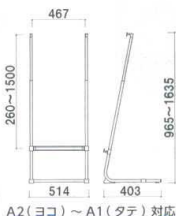

3 パネルスタンド PC-10 [VPST-07] 目 画 組

13-1134-0301 ¥55,000
サイズ:530×480×H900~H1,440
適応パネルサイズ:厚み30まで幅500~900まで 重量:6.7kg
材質:スチールクロームメッキ仕上(ベース)、ステンレスICSPパイプ(柱)
※パネルは含まれておりません。

4 パネルスタンド PS-19 [VPST-08] 目 画 組

13-1134-0401 ¥58,000
サイズ:550×370×H830~H1,360
適応パネルサイズ:厚み30まで幅500~900まで
重量:11.3kg
材質:スチール黒塗装仕上(ベース)、ステンレスICSPパイプ(柱)
※パネルは含まれておりません。

5 L-スタンド(A2~B1対応)

[VPTG-06] 目 画 組
13-1134-0501 ¥15,000
サイズ:464×500×H930~H1,570
パネルの高さ:H1,500まで
パネルの幅:550以上 パネルの厚み:35
材質:スチールクロームメッキ仕上
重量:4.6kg 付属品:ドライバー(小)
スタンド傾斜角度:70°
●パネルを効果的にアピール!
見やすい・使いやすい・価格が安い!
※パネルは別売です。(3~1)をご使用下さい。
※A2は横置きのみで使用可能

6 パネルスタンド Vサイン VS-80 [VPST-11] 目 画 組

13-1134-0601 ¥26,000
サイズ:514×403×H965~H1,635
適応パネルサイズ:厚み30まで幅550~900まで
重量:3.7kg
材質:スチールクロームメッキ仕上(本体)、ICSPパイプ(上部柱)
※パネルは含まれておりません。

7 パネルスタンド Vサイン VS-70 [VPST-10] 目 画 組

13-1134-0701 ¥25,000
サイズ:364×403×H965~H1,635
適応パネルサイズ:厚み30まで幅400~750まで
重量:3.6kg
材質:スチールクロームメッキ仕上(本体)、ICSPパイプ(上部柱)
※パネルは含まれておりません。

4辺のフレームを開き、透明アクリルカバーを外してポスター等をセットするだけの簡単手順。 ※屋内専用

8 ポスターグリップ PG-32R (シルバー/クローム) [VPTG-01] 目 納 画 組