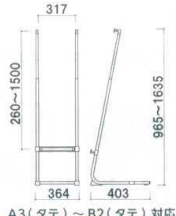

3 パネルスタンド PC-10 [VPST-07] 目 画 組

13-1134-0301 ¥55,000
サイズ:530×480×H900~H1,440
適応パネルサイズ:厚み30まで幅500~900まで 重量:6.7kg
材質:スチールクロームメッキ仕上(ベース)、ステンレスICSPパイプ(柱)
※パネルは含まれておりません。

4 パネルスタンド PS-19 [VPST-08] 目 画 組

13-1134-0401 ¥58,000
サイズ:550×370×H830~H1,360
適応パネルサイズ:厚み30まで幅500~900まで
重量:11.3kg
材質:スチール黒塗装仕上(ベース)、ステンレスICSPパイプ(柱)
※パネルは含まれておりません。

5 L-スタンド(A2~B1対応)

[VPTG-06] 目 画 組
13-1134-0501 ¥15,000
サイズ:464×500×H930~H1,570
パネルの高さ:H1,500まで
パネルの幅:550以上 パネルの厚み:35
材質:スチールクロームメッキ仕上
重量:4.6kg 付属品:ドライバー(小)
スタンド傾斜角度:70°
●パネルを効果的にアピール!
見やすい・使いやすい・価格が安い!
※パネルは別売です。(3~1)をご使用下さい。
※A2は横置きのみで使用可能

6 パネルスタンド Vサイン VS-80 [VPST-11] 目 画 組

13-1134-0601 ¥26,000
サイズ:514×403×H965~H1,635
適応パネルサイズ:厚み30まで幅550~900まで
重量:3.7kg
材質:スチールクロームメッキ仕上(本体)、ICSPパイプ(上部柱)
※パネルは含まれておりません。

7 パネルスタンド Vサイン VS-70 [VPST-10] 目 画 組

13-1134-0701 ¥25,000
サイズ:364×403×H965~H1,635
適応パネルサイズ:厚み30まで幅400~750まで
重量:3.6kg
材質:スチールクロームメッキ仕上(本体)、ICSPパイプ(上部柱)
※パネルは含まれておりません。

4辺のフレームを開き、透明アクリルカバーを外してポスター等をセットするだけの簡単手順。 ※屋内専用

8 ポスターグリップ PG-32R (シルバー/クローム) [VPTG-01] 目 納 画 組