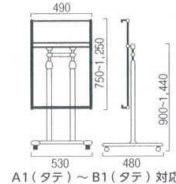

125
パネ
ルサイン

126
のぼり
ポール

127
のり
下げ旗

128
提灯

1 屋外スイング式サイン
ウインドマスターコンパクト [VPTG-24] 目 納 画 組

13-1134-0101 ¥78,500
本体サイズ:485×876×H1238 画板サイズ:396×H853
表示サイズ:376×H830 本体重量:11.5kg
本体材質:アルミ押出材、ASA耐候樹脂、スチール黒色焼付塗装
画板材質:アルミ複合板3mm厚
●風を逃す転倒防止機能と美観を兼ね備えています。
●独自構造のスプリングが本体を転倒から守ります。
●高精度の溶接加工を行い、表面処理と焼付塗装の二重コーティングで錆を抑制します。
※画板は必ず2枚セットして下さい。
※データ支給にて特注画板印刷承ります。

3 パネルスタンド PC-10 [VPST-07] 目 画 組

13-1134-0301 ¥55,000
サイズ:530×480×H900~H1,440
適応パネルサイズ:厚み30まで幅500~900まで 重量:6.7kg
材質:スチールクロームメッキ仕上(ベース)、ステンレスICSPパイプ(柱)
※パネルは含まれておりません。

4 パネルスタンド PS-19 [VPST-08] 目 画 組

13-1134-0401 ¥58,000
サイズ:550×370×H830~H1,360
適応パネルサイズ:厚み30まで幅500~900まで
重量:11.3kg
材質:スチール黒塗装仕上(ベース)、ステンレスICSPパイプ(柱)
※パネルは含まれておりません。

5 L-スタンド(A2~B1対応)

[VPTG-06] 目 画 組
13-1134-0501 ¥15,000
サイズ:464×500×H930~H1,570
パネルの高さ:H1,500まで
パネルの幅:550以上 パネルの厚み:35
材質:スチールクロームメッキ仕上
重量:4.6kg 付属品:ドライバー(小)
スタンド傾斜角度:70°
●パネルを効果的にアピール!
見やすい・使いやすい・価格が安い!
※パネルは別売です。(3~1)をご使用下さい。
※A2は横置きのみで使用可能

13-1134-0701 ¥25,000
サイズ:364×403×H965~H1,635
適応パネルサイズ:厚み30まで幅400~750まで
重量:3.6kg
材質:スチールクロームメッキ仕上(本体)、ICSPパイプ(上部柱)
※パネルは含まれておりません。

4辺のフレームを開き、透明アクリルカバーを外してポスター等をセットするだけの簡単手順。 ※屋内専用

8 ポスターグリップ PG-32R (シルバー/クローム) [VPTG-01] 目 納 画 組