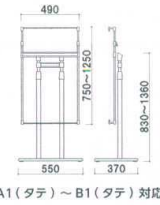

125
パネ
ルサイン

126
のぼり
ポール

127
のり
下げ旗

128
提灯

1 屋外スイング式サイン
ウインドマスターコンパクト [VPTG-24] 目 納 画 組

13-1134-0101 ¥78,500
本体サイズ:485×876×H1238 画板サイズ:396×H853
表示サイズ:376×H830 本体重量:11.5kg
本体材質:アルミ押出材、ASA耐候樹脂、スチール黒色焼付塗装
画板材質:アルミ複合板3mm厚
●風を逃す転倒防止機能と美観を兼ね備えています。
●独自構造のスプリングが本体を転倒から守ります。
●高精度の溶接加工を行い、表面処理と焼付塗装の二重コーティングで錆を抑制します。
※画板は必ず2枚セットして下さい。
※データ支給にて特注画板印刷承ります。

3 パネルスタンド PC-10 [VPST-07] 目 画 組

13-1134-0301 ¥55,000
サイズ:530×480×H900~H1,440
適応パネルサイズ:厚み30まで幅500~900まで 重量:6.7kg
材質:スチールクロームメッキ仕上(ベース)、ステンレスICSPパイプ(柱)
※パネルは含まれておりません。

4 パネルスタンド PS-19 [VPST-08] 目 画 組

13-1134-0401 ¥58,000
サイズ:550×370×H830~H1,360
適応パネルサイズ:厚み30まで幅500~900まで
重量:11.3kg
材質:スチール黒塗装仕上(ベース)、ステンレスICSPパイプ(柱)
※パネルは含まれておりません。

5 L-スタンド(A2~B1対応)

[VPTG-06] 目 画 組
13-1134-0501 ¥15,000
サイズ:464×500×H930~H1,570
パネルの高さ:H1,500まで
パネルの幅:550以上 パネルの厚み:35
材質:スチールクロームメッキ仕上
重量:4.6kg 付属品:ドライバー(小)
スタンド傾斜角度:70°
●パネルを効果的にアピール!
見やすい・使いやすい・価格が安い!
※パネルは別売です。(3~1)をご使用下さい。
※A2は横置きのみで使用可能

13-1134-0701 ¥25,000
サイズ:364×403×H965~H1,635
適応パネルサイズ:厚み30まで幅400~750まで
重量:3.6kg
材質:スチールクロームメッキ仕上(本体)、ICSPパイプ(上部柱)
※パネルは含まれておりません。

4辺のフレームを開き、透明アクリルカバーを外してポスター等をセットするだけの簡単手順。 ※屋内専用

8 ポスターグリップ PG-32R (シルバー/クローム) [VPTG-01] 目 納 画 組