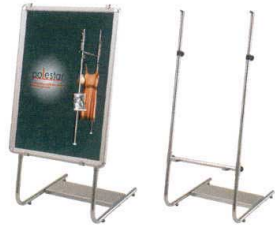

125
パネ
ルサイン

126
のぼり
ポール

127
のり
下げ旗

128
提灯

1 屋外スイング式サイン
ウインドマスターコンパクト [VPTG-24] 目 納 画 組

13-1134-0101 ¥78,500
本体サイズ:485×876×H1238 画板サイズ:396×H853
表示サイズ:376×H830 本体重量:11.5kg
本体材質:アルミ押出材、ASA耐候樹脂、スチール黒色焼付塗装
画板材質:アルミ複合板3mm厚
●風を逃す転倒防止機能と美観を兼ね備えています。
●独自構造のスプリングが本体を転倒から守ります。
●高精度の溶接加工を行い、表面処理と焼付塗装の二重コーティングで錆を抑制します。
※画板は必ず2枚セットして下さい。
※データ支給にて特注画板印刷承ります。

3 パネルスタンド PC-10 [VPST-07] 目 画 組

13-1134-0301 ¥55,000
サイズ:530×480×H900~H1,440
適応パネルサイズ:厚み30まで幅500~900まで 重量:6.7kg
材質:スチールクロームメッキ仕上(ベース)、ステンレスICSPパイプ(柱)
※パネルは含まれておりません。

4 パネルスタンド PS-19 [VPST-08] 目 画 組

13-1134-0401 ¥58,000
サイズ:550×370×H830~H1,360
適応パネルサイズ:厚み30まで幅500~900まで
重量:11.3kg
材質:スチール黒塗装仕上(ベース)、ステンレスICSPパイプ(柱)
※パネルは含まれておりません。

5 L-スタンド(A2~B1対応)

[VPTG-06] 目 画 組
13-1134-0501 ¥15,000
サイズ:464×500×H930~H1,570
パネルの高さ:H1,500まで
パネルの幅:550以上 パネルの厚み:35
材質:スチールクロームメッキ仕上
重量:4.6kg 付属品:ドライバー(小)
スタンド傾斜角度:70°
●パネルを効果的にアピール!
見やすい・使いやすい・価格が安い!
※パネルは別売です。(3~1)をご使用下さい。
※A2は横置きのみで使用可能

13-1134-0701 ¥25,000
サイズ:364×403×H965~H1,635
適応パネルサイズ:厚み30まで幅400~750まで
重量:3.6kg
材質:スチールクロームメッキ仕上(本体)、ICSPパイプ(上部柱)
※パネルは含まれておりません。

4辺のフレームを開き、透明アクリルカバーを外してポスター等をセットするだけの簡単手順。 ※屋内専用

8 ポスターグリップ PG-32R (シルバー/クローム) [VPTG-01] 目 納 画 組