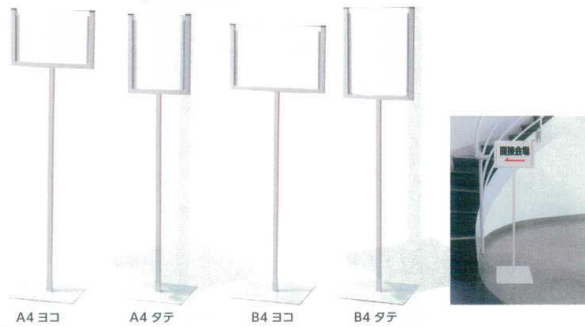

パンフレット番号	問合せ先	電話番号
20608-1137	株式会社クイックパック	0564-59-3525

1137

インテリア

サイン ▶ 125 店頭サイン・パーティション

KYS ALL-ROUND KITCHEN GOODS

サイン

お客様がパソコンやワープロで制作したオリジナル文字や絵柄の用紙を差し込むだけで簡単に表示できます。

1 屋内用表示スタンド [VTTS-10] B

PM-15A(A4ヨコ)	13-1137-0101	¥11,500	PM-17A(B4ヨコ)	13-1137-0103	¥12,500
PM-16A(A4タテ)	13-1137-0102	¥11,500	PM-18A(B4タテ)	13-1137-0104	¥12,500

サイズ: 300×300×H1,155
 面板: A4ヨコ/307×H210 A4タテ/220×H297
 B4ヨコ/374×H257 B4タテ/267×H364
 重量: A4/3.8kg・B4/4.0kg

4WAY

4WAY

2 店頭サイン SS-22

インフォメーションスタンド(B4タテ)

[VTTS-15] B

13-1137-0201	¥41,000
--------------	---------

サイズ: φ300×H1,144
 プレート: 厚み2mm
 ●アクリル製のプレートは2枚(付属)入ります。

3 店頭サイン SS-111(A4ヨコ)

[VTTS-11] B

13-1137-0301	¥31,000
--------------	---------

サイズ: φ279×H1,222
 プレート: 厚み2mm
 ●アクリル製のプレートは2枚(付属)入ります。

124
128

124
メニュースタンド
128
イゼセルボード

125
店頭サイン
パーティション

126
のぼりポール

127
のれん下げ旗