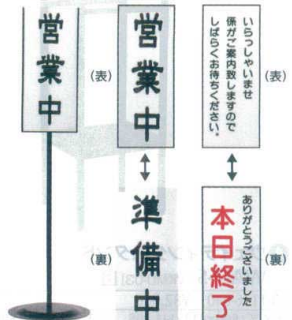

[VTTS-11] B

13-1137-0301	¥31,000
--------------	---------

サイズ: φ279×H1,222
 プレート: 厚み2mm
 ●アクリル製のプレートは2枚(付属)入ります。

124
128

124
メニュースタンド
128
イゼセルボード

125
店頭サイン
パーティション

126
のぼりポール

127
のれん下げ旗

128
提灯

2WAY

2WAY

2WAY

4WAY

4 店頭サイン SS-222

[VTTS-14] B

13-1137-0401	¥32,000
--------------	---------

サイズ: φ279×H1,177
 プレート: 365×164×厚み4mm
 只今営業中です/本日終了しました

5 店頭サイン SS-112

[VTTS-12] B

13-1137-0501	¥31,000
--------------	---------

サイズ: φ279×H1,177
 プレート: 297×164×厚み4mm
 OPEN/CLOSED

6 店頭サイン SS-221

[VTTS-13] B