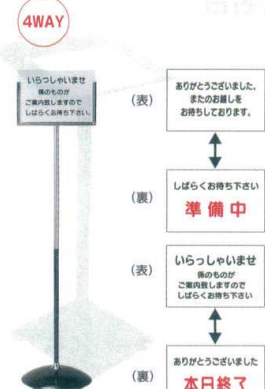

パンフレット番号	問合せ先	電話番号
20608-1137	株式会社クイックパック	0564-59-3525

1137

インテリア

サイン ▶ 125 店頭サイン・パーティション

KYS ALL-ROUND KITCHEN GOODS

サイン

お客様がパソコンやワープロで制作したオリジナル文字や絵柄の用紙を差し込むだけで簡単に表示できます。

1 屋内用表示スタンド [VTTS-10] B

PM-15A(A4ヨコ)	13-1137-0101	¥11,500	PM-17A(B4ヨコ)	13-1137-0103	¥12,500
PM-16A(A4タテ)	13-1137-0102	¥11,500	PM-18A(B4タテ)	13-1137-0104	¥12,500

サイズ: 300×300×H1,155
面板: A4ヨコ/307×H210 A4タテ/220×H297
B4ヨコ/374×H257 B4タテ/267×H364
重量: A4/3.8kg・B4/4.0kg

4WAY

4WAY

2 店頭サイン SS-22

インフォメーションスタンド(B4タテ)

[VTTS-15] B

13-1137-0201	¥41,000

サイズ: φ300×H1,144
プレート: 厚み2mm
●アクリル製のプレートは2枚(付属)入ります。

3 店頭サイン SS-111(A4ヨコ)

[VTTS-11] B

13-1137-0301	¥31,000

サイズ: φ279×H1,222
プレート: 厚み2mm
●アクリル製のプレートは2枚(付属)入ります。

124
128

124
メニュースタンド
128
イゼセルボード

125
店頭サイン
パーティション

126
のぼりポール

127
のれん下げ旗

128
提灯

2WAY

2WAY

2WAY

4WAY

4 店頭サイン SS-222

[VTTS-14] B

13-1137-0401	¥32,000

サイズ: φ279×H1,177
プレート: 365×164×厚み4mm
只今営業中です/本日終了しました

5 店頭サイン SS-112

[VTTS-12] B

13-1137-0501	¥31,000

サイズ: φ279×H1,177
プレート: 297×164×厚み4mm
OPEN/CLOSED

6 店頭サイン SS-221

[VTTS-13] B

13-1137-0601	¥32,000

サイズ: φ279×H1,177
プレート: 365×164×厚み4mm
只今営業中です/只今準備中です

7 店頭サイン SS-21NA

[VTTS-17] B

13-1137-0701	¥32,000

サイズ: φ300×H1,150
プレート: 197×500×厚み2mm
●アクリル製のプレートは2枚(付属)入ります。

2WAY

CLOSED

2WAY

準備中

2WAY

営業中

2WAY

本日貸切

8~11
高さを低くすることも
出来ます。
(ポール 1/2 の高さ)

8 インフォメーションスタンド 斜めタイプ SS-120(クローム)

[VTTS-18] B

13-1137-0801	¥33,000

サイズ: φ279×H1,150
プレート: 297×164
OPEN/CLOSED

9 インフォメーションスタンド 斜めタイプ SS-121(クローム)

[VTTS-19] B

13-1137-0901	¥33,000

サイズ: φ279×H1,150
プレート: 297×164
営業中/準備中

10 インフォメーションスタンド 斜めタイプ SS-122(ブラック)

[VTTS-20] B

13-1137-1001	¥33,000

サイズ: φ279×H1,150
プレート: 297×164
営業中/本日終了

11 インフォメーションスタンド 斜めタイプ SS-123(クローム)

[VTTS-21] B

13-1137-1101	¥33,000

サイズ: φ279×H1,150
プレート: 297×164
定休日/本日貸切