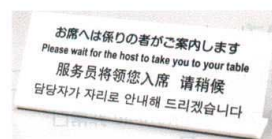

17 多国語プレート
TGP1025-17 [VTKP-17] 目
13-1140-1701 ¥1,300
「お席へは係りの者がご案内します」
サイズ:250×100 アクリル製