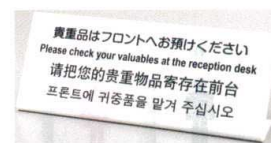

15 多国語プレート
TGP1025-15 [VTKP-15] 目
13-1140-1501 ¥1,300
「貴重品はフロントへお預けください」
サイズ:250×100 アクリル製