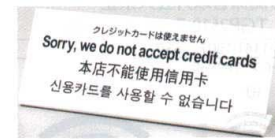

10 多国語プレート
TGP1025-10 [VTKP-10] 目
13-1140-1001 ¥1,300
「クレジットカードは使えません」
サイズ:250×100 アクリル製