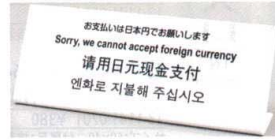

パンフレット番号	問合せ先	電話番号
20608-1140	株式会社クイックパック	0564-59-3525

インテリア

1140

KYS ALL-ROUND KITCHEN GOODS

サイン ▶ 125 店頭サイン・パーティション

日本語・英語・中国語・韓国語が一つのプレートに記載しております。

1 多国語プレート
TGP1025-1 [VTKP-01] 目
13-1140-0101 ¥1,300
「当店で外貨の両替は出来ません」
サイズ:250×100 アクリル製