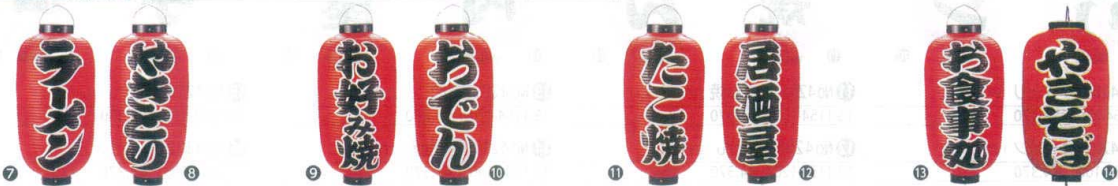

サイズ: φ260×H300

八寸ポリ提灯

⑥ 八寸ポリ提灯 [VTYA-56]

赤	13-1155-0601	¥770	緑	13-1155-0604	¥880
ピンク	13-1155-0602	¥880	黄	13-1155-0605	¥880
青	13-1155-0603	¥880	赤/白	13-1155-0606	¥880

サイズ: φ230×H240

尺二堂島提灯 両面印刷 サイズ:φ320×H640(枠~枠) 素材:ビニール製(⑦~⑩)