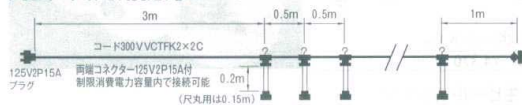

九長・尺丸用提灯コード

⑮ 九長用提灯コード [VTYX-04]

	全長		
No.9L-10 10灯式	8.5m	13-1155-1501	¥ 38,000
No.9L-20 20灯式	13.5m	13-1155-1502	¥ 69,330
No.9L-30 30灯式	18.5m	13-1155-1503	¥100,670

50cm間隔
最大消費電力1.5kW迄
(但し1灯最大20W電球迄)

⑯ 尺丸用提灯コード [VTYX-05]

	全長		
No.10M-10 10灯式	8.5m	13-1155-1601	¥38,000
No.10M-20 20灯式	13.5m	13-1155-1602	¥69,000
No.10M-30 30灯式	18.5m	13-1155-1603	¥99,670

50cm間隔
最大消費電力1.5kW迄
(但し1灯最大20W電球迄)
※別注仕様のコードもお見積り致します。

※上記の価格には消費税は含まれておりません。