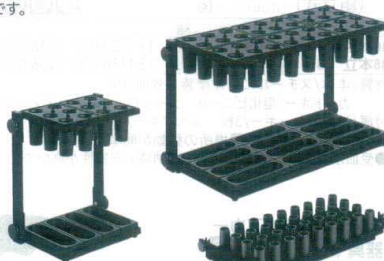

材質: 本体/スチール角パイプ・ボンデ鋼板に粉体塗装、シュート・受皿/PP(再生樹脂)  
B12・B24は転倒防止用のウェイト付

- 筒状のシュートに傘を収納するので、出し入れがスムーズにできます。
- 傘が直接触れる部分が樹脂製のため、サビが発生しにくいです。

2 アーバンピットK [WUBR-24] 組

サイズ	kg	グリーン	グレー	オレンジ	価格	
K24(24本立)	500×362×H496	4.5	13-1157-0201	13-1157-0202	13-1157-0203	¥26,000
K36(36本立)	710×362×H496	5.6	13-1157-0204	13-1157-0205	13-1157-0206	¥29,500

材質: シュート・受け皿/ポリプロピレン(再生樹脂) 側板: ポリエチレン  
フレームパイプ/スチールパイプにユニクロメッキ

- 筒状のシュートに傘を1本ずつ収納する構造で、傘同士がからみません。
- 軽量設計で持ち運びもラクラクです。

3 ミニ傘立型 [WUBR-25] 組

13-1157-0301 ¥6,100

サイズ: 370×260×H480  
材質: 本体/スチールにクロームメッキ  
重量: 1.9kg

- 傘約12本立
- 折りたたみ式なので、コンパクトに収納できます。

4 アーバンII [WUBR-33] 組

サイズ	kg	価格
12本立	431×257×H475	4.1 13-1157-0401 ¥19,500
24本立	769×257×H475	6.1 13-1157-0402 ¥28,000
36本立	810×358×H475	8.0 13-1157-0403 ¥33,000
48本立	1,049×358×H475	9.8 13-1157-0404 ¥39,000

材質: フレーム/スチール角パイプにアクリル塗装  
シュート・受皿/ポリプロピレン(再生樹脂)  
折り畳み時幅: 12・24本立/約20.5cm 36・48本立/約17cm

- 筒状シュートで傘を1本ずつ収納できます。
- 使わないときは折りたたんで収納できます。

5 アンブラー [WUBR-06] 組

サイズ	kg	価格
X-40(40本立)	820×408×H495	7.0 13-1157-0501 ¥21,300
X-20(20本立)	596×314×H495	4.5 13-1157-0502 ¥16,500