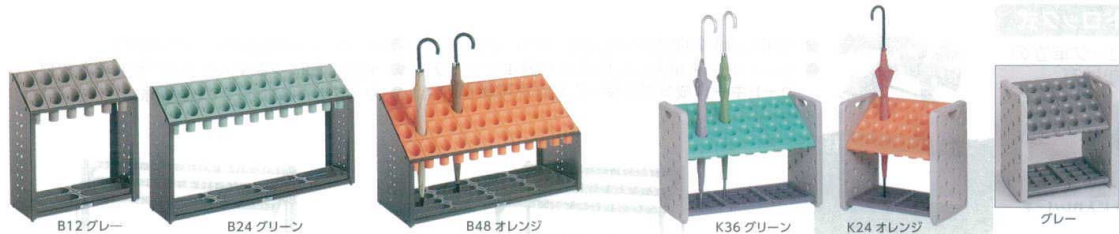

パンフレット番号	問合せ先	電話番号
20608-1157	株式会社クイックパック	0564-59-3525

1157

インテリア

店舗備品 ▶ 129 傘立て・コートハンガー

KYS ALL-ROUND KITCHEN GOODS

店舗備品

129  
~  
132

129  
コ  
ー  
ト  
ハ  
ン  
ガ  
ー

130  
ホ  
ー  
ル  
用  
三  
層  
箱

131  
専  
用  
用  
品

132  
環  
境  
改  
善  
用  
品

1 オブリークアーバンB [WUBR-19] 組

サイズ	kg	グリーン	グレー	オレンジ	価格	
B12(12本立)	496×207×H540	7	13-1157-0101	13-1157-0102	13-1157-0103	¥21,000
B24(24本立)	972×207×H540	11	13-1157-0104	13-1157-0105	13-1157-0106	¥29,500
B36(36本立)	972×291×H540	11	13-1157-0107	13-1157-0108	13-1157-0109	¥34,000
B48(48本立)	972×375×H540	14	13-1157-0110	13-1157-0111	13-1157-0112	¥40,500

材質: 本体/スチール角パイプ・ボンデ鋼板に粉体塗装、シュート・受皿/PP(再生樹脂)  
B12・B24は転倒防止用のウェイト付

- 筒状のシュートに傘を収納するので、出し入れがスムーズにできます。
- 傘が直接触れる部分が樹脂製のため、サビが発生しにくいです。

2 アーバンピットK [WUBR-24] 組

サイズ	kg	グリーン	グレー	オレンジ	価格	
K24(24本立)	500×362×H496	4.5	13-1157-0201	13-1157-0202	13-1157-0203	¥26,000
K36(36本立)	710×362×H496	5.6	13-1157-0204	13-1157-0205	13-1157-0206	¥29,500

材質: シュート・受け皿/ポリプロピレン(再生樹脂) 側板: ポリエチレン  
フレームパイプ/スチールパイプにユニクロメッキ

- 筒状のシュートに傘を1本ずつ収納する構造で、傘同士がからみません。
- 軽量設計で持ち運びもラクラクです。

3 ミニ傘立型 [WUBR-25] 組

13-1157-0301 ¥6,100

サイズ: 370×260×H480  
材質: 本体/スチールにクロームメッキ  
重量: 1.9kg